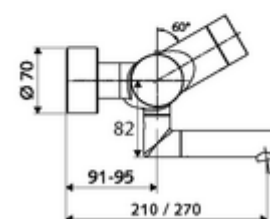

Données de livraison

- Poids: 5,35 kg/Pièce
- Unité d'emballage: 1

Articles liés nécessaires

Raccord-S avec robinet d'arrêt (Jeu)	Réf. l'article: 23 775 00 99
<u>Pour la mise en réseau au moyen du système de gestion d'eau SWS</u>	
SWS Serveur	Réf. l'article: 00 500 00 99
Extendeur de bus radio SWS VITUS BE-FV	Réf. l'article: 00 507 00 99
<u>Pour le paramétrage au moyen du Single Control SSC</u>	
Module-Bluetooth® SSC	Réf. l'article: 00 916 00 99
<u>Peut rester sur le robinet, avec Single Control SSC</u>	
Module-Bluetooth® SSC VITUS	Réf. l'article: 00 917 00 99