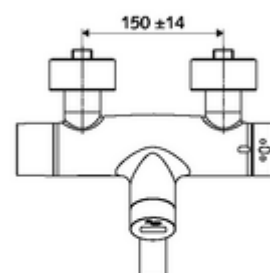

Fournitures

- Robinet pour lavabo apparent avec capteur infrarouge
 - ThermoProtect thermostat conforme à la norme EN 1111, blocage de température déverrouillable/blocable sur 38 °C, protection contre les brûlures en cas de panne de l'arrivée d'eau froide
 - Système électronique à capteur infrarouge, programmable
 - Vanne pour l'exécution d'une désinfection thermique manuelle (selon la fiche DVGW W 551)
 - Vanne magnétique 6 V avec préfiltre
 - 2 clapets anti-retour AR (EN 1717: EB)
 - Bec orientable (blocable) avec régulateur de jet
 - Compartiment à piles 6 V (intégré)
- 2 raccords en S et rosaces (réglables en profondeur)

Données de livraison

- Poids: 5,25 kg/Pièce
- Unité d'emballage: 1

Articles liés nécessaires

Raccord-S avec robinet d'arrêt (Jeu)	Réf. l'article: 23 775 00 99
<u>Pour la mise en réseau au moyen du système de gestion d'eau SWS</u>	
SWS Serveur	Réf. l'article: 00 500 00 99
Extendeur de bus radio SWS VITUS BE-FV	Réf. l'article: 00 507 00 99
<u>Pour le paramétrage au moyen du Single Control SSC</u>	
Module-Bluetooth® SSC	Réf. l'article: 00 916 00 99
<u>Peut rester sur le robinet, avec Single Control SSC</u>	
Module-Bluetooth® SSC VITUS	Réf. l'article: 00 917 00 99