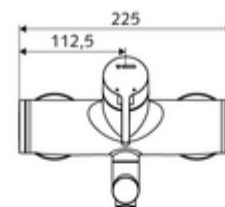

Numéro de l'article: 01 693 06 99

Robinet de lavabo apparent VITUS VW-EH-M Eau mixte

Utilisation monocommande manuelle.

Fournitures

- Robinet pour lavabo apparent monocommande
  - Levier de commande en laiton
  - Vanne pour l'exécution d'une désinfection thermique manuelle (selon la fiche DVGW W 551)
  - Cartouche mélangeuse céramique monocommande avec limiteur d'eau chaude et du débit
  - 2 clapets anti-retour AR (EN 1717: EB)
  - Bec orientable (blocable) avec régulateur de jet
- 2 raccords en S et rosaces (réglables en profondeur)

Données techniques

- Débit de rinçage: max. 5 l/min indépendant de la pression
- Pression dynamique: 1,0 - 5,0 bar
- Pression statique max.: 8 bar
- Température de service max.: 70 °C (80 °C pour la désinfection thermique)
- Matériau: Bec Laiton conforme au décret allemand sur l'eau potable; Boîtier Laiton conforme au décret allemand sur l'eau potable
- Surface: chromé
- Saillie au centre du régulateur de jet: 330 mm
- Raccordement: 2x DN 15 G 1/2 M
- Certificats: Belgaqua

Données de livraison

- Poids: 5,15 kg/Pièce
- Unité d'emballage: 1

Articles liés nécessaires

Raccord-S avec robinet d'arrêt (Jeu)	Réf. l'article: 23 775 00 99	
Crépine de lavabo OPEN	Réf. l'article: 02 002 06 99	ou
Crépine de lavabo PUSH OPEN	Réf. l'article: 02 000 06 99	ou

Indice

- Fin de série, disponible jusqu'à épuisement du stock