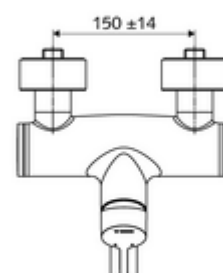

Numéro de l'article: 01 693 06 99

Robinet de lavabo apparent VITUS VW-EH-M Eau mixte

Utilisation monocommande manuelle.

Fournitures

- Robinet pour lavabo apparent monocommande
 - Levier de commande en laiton
 - Vanne pour l'exécution d'une désinfection thermique manuelle (selon la fiche DVGW W 551)
 - Cartouche mélangeuse céramique monocommande avec limiteur d'eau chaude et du débit
 - 2 clapets anti-retour AR (EN 1717: EB)
 - Bec orientable (blocable) avec régulateur de jet
- 2 raccords en S et rosaces (réglables en profondeur)

Données techniques

- Débit de rinçage: max. 5 l/min indépendant de la pression
- Pression dynamique: 1,0 - 5,0 bar
- Pression statique max.: 8 bar
- Température de service max.: 70 °C (80 °C pour la désinfection thermique)
- Matériau: Bec Laiton conforme au décret allemand sur l'eau potable; Boîtier Laiton conforme au décret allemand sur l'eau potable
- Surface: chromé
- Saillie au centre du régulateur de jet: 330 mm
- Raccordement: 2x DN 15 G 1/2 M
- Certificats: Belgaqua

Données de livraison

- Poids: 5,15 kg/Pièce
- Unité d'emballage: 1

Articles liés nécessaires

Raccord-S avec robinet d'arrêt (Jeu)	Réf. l'article: 23 775 00 99	
Crépine de lavabo OPEN	Réf. l'article: 02 002 06 99	ou
Crépine de lavabo PUSH OPEN	Réf. l'article: 02 000 06 99	ou