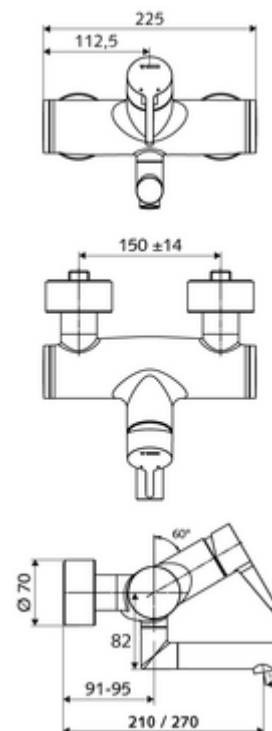

Numéro de l'article: 01 693 06 99

Robinet de lavabo apparent VITUS VW-EH-M Eau mixte

Utilisation monocommande manuelle.

Fournitures

- Robinet pour lavabo apparent monocommande
 - Levier de commande en laiton
 - Vanne pour l'exécution d'une désinfection thermique manuelle (selon la fiche DVGW W 551)
 - Cartouche mélangeuse céramique monocommande avec limiteur d'eau chaude et du débit
 - 2 clapets anti-retour AR (EN 1717: EB)
 - Bec orientable (blocable) avec régulateur de jet
- 2 raccords en S et rosaces (réglables en profondeur)

Données techniques

- Débit de rinçage: max. 5 l/min indépendant de la pression
- Pression dynamique: 1,0 - 5,0 bar
- Pression statique max.: 8 bar
- Température de service max.: 70 °C (80 °C pour la désinfection thermique)
- Matériau: Bec Laiton conforme au décret allemand sur l'eau potable; Boîtier Laiton conforme au décret allemand sur l'eau potable
- Surface: chromé
- Saillie au centre du régulateur de jet: 330 mm
- Raccordement: 2x DN 15 G 1/2 M
- Certificats: Belgaqua

Données de livraison

- Poids: 5,15 kg/Pièce
- Unité d'emballage: 1

Articles liés nécessaires

Raccord-S avec robinet d'arrêt (Jeu)	Réf. l'article: 23 775 00 99	
Crépine de lavabo OPEN	Réf. l'article: 02 002 06 99	ou
Crépine de lavabo PUSH OPEN	Réf. l'article: 02 000 06 99	ou