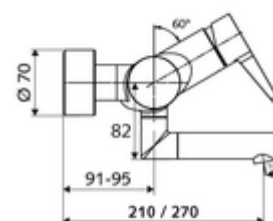

Numéro de l'article: 01 693 06 99

Robinet de lavabo apparent VITUS VW-EH-M Eau mixte

Utilisation monocommande manuelle.

Fournitures

- Robinet pour lavabo apparent monocommande
 - Levier de commande en laiton
 - Vanne pour l'exécution d'une désinfection thermique manuelle (selon la fiche DVGW W 551)
 - Cartouche mélangeuse céramique monocommande avec limiteur d'eau chaude et du débit
 - 2 clapets anti-retour AR (EN 1717: EB)
 - Bec orientable (blocable) avec régulateur de jet
- 2 raccords en S et rosaces (réglables en profondeur)

Données de livraison

- Poids: 5,15 kg/Pièce
- Unité d'emballage: 1

Articles liés nécessaires

Raccord-S avec robinet d'arrêt (Jeu)	Réf. l'article: 23 775 00 99	
Crépine de lavabo OPEN	Réf. l'article: 02 002 06 99	ou
Crépine de lavabo PUSH OPEN	Réf. l'article: 02 000 06 99	ou