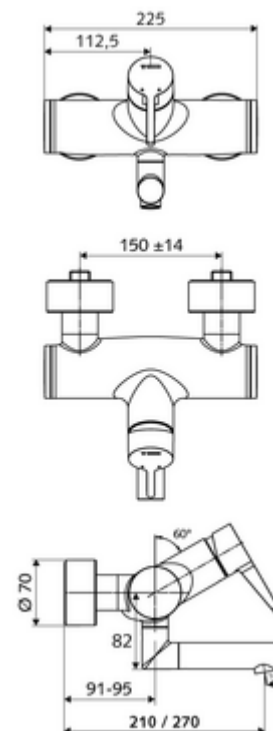

Numéro de l'article: 01 693 06 99

Robinet de lavabo apparent VITUS VW-EH-M Eau mixte

Utilisation monocommande manuelle.

Fournitures

- Robinet pour lavabo apparent monocommande
 - Levier de commande en laiton
 - Vanne (mécanique) pour l'exécution d'une désinfection thermique (selon DVGW feuille de travail W 551)
 - Cartouche mélangeuse céramique monocommande avec limiteur d'eau chaude et du débit
 - 2 clapets anti-retour AR (EN 1717: EB)
 - Bec orientable (blocable) avec régulateur de jet
- 2 raccords en S et rosaces (réglables en profondeur)

Données techniques

- Débit de rinçage: max. 5 l/min indépendant de la pression
- Pression dynamique: 1,0 - 5,0 bar
- Pression statique max.: 8 bar
- Température de service max.: 70 °C (80 °C pour la désinfection thermique)
- Matériau: Bec Laiton conforme au décret allemand sur l'eau potable; Boîtier Laiton conforme au décret allemand sur l'eau potable
- Surface: chromé
- Saillie au centre du régulateur de jet: 330 mm
- Raccordement: 2x DN 15 G 1/2 M
- Certificats: Belgaqua

Données de livraison

- Poids: 5,15 kg/Pièce
- Unité d'emballage: 1

Articles liés nécessaires

Raccord-S avec robinet d'arrêt (Jeu)

Réf. l'article: 23 775 00 99

Indice