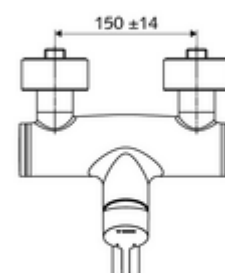

Numéro de l'article: 01 693 06 99

Robinet de lavabo apparent VITUS VW-EH-M Eau mixte

Utilisation monocommande manuelle.

Fournitures

- Robinet pour lavabo apparent monocommande
 - Levier de commande en laiton
 - Vanne pour l'exécution d'une désinfection thermique manuelle (selon la fiche DVGW W 551)
 - Cartouche mélangeuse céramique monocommande avec limiteur d'eau chaude et du débit
 - 2 clapets anti-retour AR (EN 1717: EB)
 - Bec orientable (blocable) avec régulateur de jet
- 2 raccords en S et rosaces (réglables en profondeur)

Données techniques

- Débit de rinçage: max. 5 l/min indépendant de la pression
- Pression dynamique: 1,0 - 5,0 bar
- Pression statique max.: 8 bar
- Température de service max.: 70 °C (80 °C pour la désinfection thermique)
- Matériau: Bec Laiton conforme au décret allemand sur l'eau potable; Boîtier Laiton conforme au décret allemand sur l'eau potable
- Surface: chromé
- Saillie au centre du régulateur de jet: 330 mm
- Raccordement: 2x DN 15 G 1/2 M
- Certificats: Belgaqua

Données de livraison

- Poids: 5,15 kg/Pièce
- Unité d'emballage: 1

Articles liés nécessaires

Raccord-S avec robinet d'arrêt (Jeu)	Réf. l'article: 23 775 00 99	
Crépine de lavabo OPEN	Réf. l'article: 02 002 06 99	ou
Crépine de lavabo PUSH OPEN	Réf. l'article: 02 000 06 99	ou