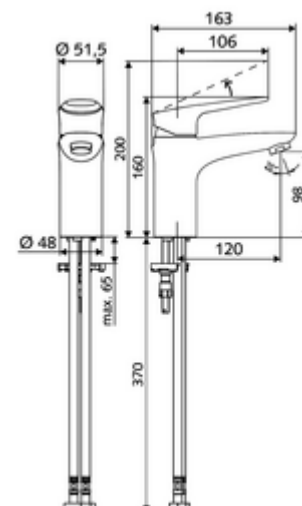

### Fournitures

- Robinet monocommande-monotrou
  - Mitigeur monocommande
  - Cartouche céramique ThermoProtect avec blocage de la température à 38° C, protection contre les brûlures en cas de panne de l'alimentation en eau froide
  - Régulateur de jet
- 2 flexibles de raccordement Clean-Fix S G 3/8 F x 440 mm, avec clapet anti-retour intégré (clapet anti-retour, EN 1717: EB) et préfiltre
- Matériel de fixation pour le montage d'un lavabo

### Données techniques

- Débit de rinçage: max. 5 l/min indépendant de la pression
- Pression dynamique: 1,0 - 5,0 bar
- Pression statique max.: 8 bar
- Température de service max.: 70 °C
- Max. Auslauftemperatur: 38 °C
- Matériau: Activation Zinc moulé sous pression; Boîtier Laiton conforme au décret allemand sur l'eau potable
- Surface: chromé
- Raccordement: 2x G 3/8 F
- Certificats: P-IX 29002/IO, DIN-DVGW, Belgaqua
- Classe sonore: I
- Classe de débit: O

### Données de livraison

- Poids: 1,73 kg/Pièce
- Unité d'emballage: 1