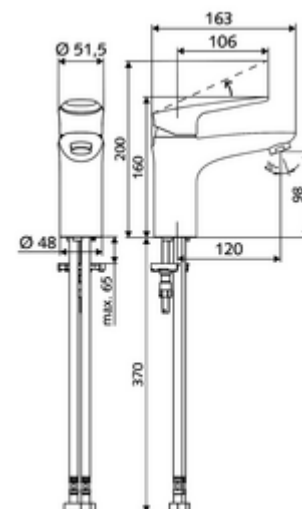

### Fournitures

- Robinet monocommande-monotrou
  - Mitigeur monocommande
  - Cartouche céramique mitigeur monocommande avec limitation réglable de l'eau chaude et du débit
  - Régulateur de jet
- 2 flexibles de raccordement Clean-Fix S G 3/8 F x 440 mm, avec clapet anti-retour intégré (clapet anti-retour, EN 1717: EB) et préfiltre
- Matériel de fixation pour le montage d'un lavabo

### Données de livraison

- Poids: 1,74 kg/Pièce
- Unité d'emballage: 1