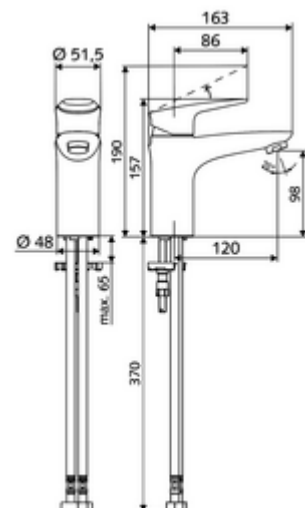

### Fournitures

- Robinet monocommande-monotrou
  - Mitigeur monocommande
  - Cartouche céramique ThermoProtect avec blocage de la température à 38° C, protection contre les brûlures en cas de panne de l'alimentation en eau froide
  - Régulateur de jet
- 2 flexibles de raccordement Clean-Fix S G 3/8 F x 440 mm, avec clapet anti-retour intégré (clapet anti-retour, EN 1717: EB) et préfiltre
- Matériel de fixation pour le montage d'un lavabo

### Données de livraison

- Poids: 1,77 kg/Pièce
- Unité d'emballage: 1