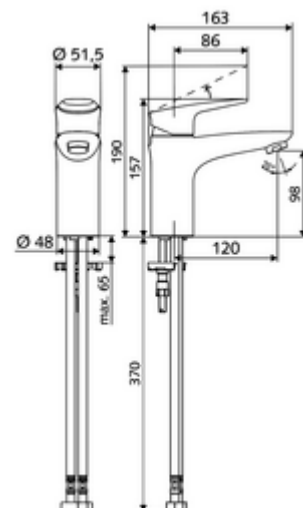

Numéro de l'article: 02 182 06 99

Robinetterie de lavabo MODUS EH-T HD-M – eau mixte, ThermoProtect cartouche

Mitigeur monocommande compact avec levier design.

Fournitures

- Robinet monocommande-monotrou
 - Mitigeur monocommande
 - Cartouche céramique ThermoProtect avec blocage de la température à 38° C, protection contre les brûlures en cas de panne de l'alimentation en eau froide
 - Régulateur de jet
- 2 flexibles de raccordement Clean-Fix S G 3/8 F x 440 mm, avec clapet anti-retour intégré (clapet anti-retour, EN 1717: EB) et préfiltre
- Matériel de fixation pour le montage d'un lavabo

Données techniques

- Débit de rinçage: max. 5 l/min indépendant de la pression
- Pression dynamique: 1,0 - 5,0 bar
- Pression statique max.: 8 bar
- Température de service max.: 70 °C
- Max. Auslauftemperatur: 38 °C
- Matériau: Activation Zinc moulé sous pression; Boîtier Laiton conforme au décret allemand sur l'eau potable
- Surface: chromé
- Raccordement: 2x G 3/8 F
- Certificats: P-IX 29002/IO, DIN-DVGW, Belgaqua
- Classe sonore: I
- Classe de débit: O

Données de livraison

- Poids: 1,77 kg/Pièce
- Unité d'emballage: 1

Articles liés nécessaires

Régulateur de jet kit LEED 1,3 l	Réf. l'article: 28 931 06 99 ou
Set perlator debit maxim 3.0 l/min indifferant de presiune	Réf. l'article: 28 932 06 99 ou
Régulateur de jet max. 5,7 l/min indépendamment de la pression, antiviol	Réf. l'article: 02 121 06 99 ou
Kit-Réducteur de pression	Réf. l'article: 28 525 06 99
Crépine de lavabo OPEN	Réf. l'article: 02 002 06 99 ou
Crépine de lavabo PUSH OPEN	Réf. l'article: 02 000 06 99 ou