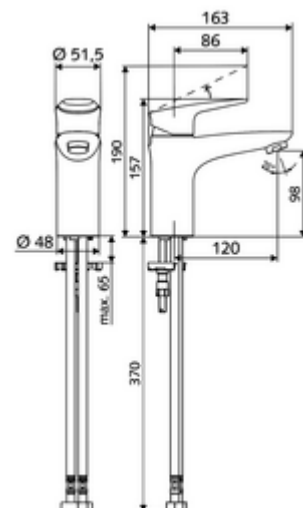

Numéro de l'article: 02 183 06 99

Robinetterie de lavabo MODUS EH HD-M – Eau mixte

Mitigeur monocommande compact avec levier design.

Fournitures

- Robinet monocommande-monotrou
 - Mitigeur monocommande
 - Cartouche céramique mitigeur monocommande avec limitation réglable de l'eau chaude et du débit
 - Régulateur de jet
- 2 flexibles de raccordement Clean-Fix S G 3/8 F x 440 mm, avec clapet anti-retour intégré (clapet anti-retour, EN 1717: EB) et préfiltre
- Matériel de fixation pour le montage d'un lavabo

Données techniques

- Débit de rinçage: max. 5 l/min indépendant de la pression
- Pression dynamique: 1,0 - 5,0 bar
- Pression statique max.: 8 bar
- Température de service max.: 70 °C (80 °C pour la désinfection thermique)
- Matériau: Activation Zinc moulé sous pression; Boîtier Laiton conforme au décret allemand sur l'eau potable
- Surface: chromé
- Raccordement: 2x G 3/8 F
- Certificats: P-IX 29002/IO, DIN-DVGW, Belgaqua
- Classe sonore: I
- Classe de débit: O

Données de livraison

- Poids: 1,77 kg/Pièce
- Unité d'emballage: 1

Articles liés nécessaires

Régulateur de jet kit LEED 1,3 l	Réf. l'article: 28 931 06	ou
	99	
Set perlator debit maxim 3.0 l/min indifferant de presiune	Réf. l'article: 28 932 06	ou
	99	
Régulateur de jet max. 5,7 l/min indépendamment de la pression, antivol	Réf. l'article: 02 121 06	ou
	99	