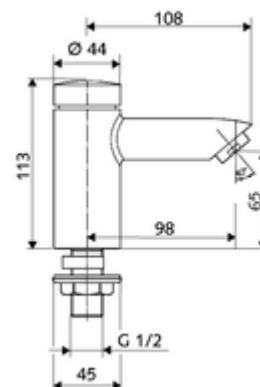

Numéro de l'article: 02 122 06 99

Robinet de lavabo à fermeture temporisée PETIT SC HD-K – Eau froide / Eau prémitigée

Déclenchement manuel avec fermeture automatique. Réglage aisé de la durée de fonctionnement.

Fournitures

- Robinet monotrou à fermeture temporisée
 - Cartouche à fermeture temporisée SC II
 - Régulateur de jet
- Matériel de fixation pour le montage d'un lavabo

Données techniques

- Durée de fonctionnement: 2 - 15 s réglable (7 s Réglage d'usine)
- Débit de rinçage: max. 5 l/min indépendant de la pression
- Pression dynamique: 1,0 - 5,0 bar
- Pression statique max.: 8 bar
- Température de service max.: 70 °C (80 °C pour la désinfection thermique)
- Matériau: Boîtier Laiton conforme au décret allemand sur l'eau potable
- Surface: chromé
- Raccordement: DN 15 G 1/2 M
- Certificats: P-IX 19958/IO, DIN-DVGW, WRAS
- Classe sonore: I
- Classe de débit: O

Données de livraison

- Poids: 1,00 kg/Pièce
- Unité d'emballage: 10

Articles liés recommandés

Rosace pour trou du robinet PETIT SC

Réf. l'article: 76 063 06 99

Articles liés nécessaires

Régulateur de jet max. 5,7 l/min indépendamment de la pression, antiviol	Réf. l'article: 02 121 06 99
Flexible Clean-Flex S	Réf. l'article: 10 318 06 99 ou
Flexible Clean-Flex S	Réf. l'article: 10 319 06 99 ou
Robinet d'équerre avec fonction de régulation et filtre	Réf. l'article: 05 430 06 99 ou
Robinet d'équerre avec fonction de régulation et filtre	Réf. l'article: 05 428 06 99 ou
Crépine de lavabo OPEN	Réf. l'article: 02 002 06 99 ou
Crépine de lavabo PUSH OPEN	Réf. l'article: 02 000 06 99 ou