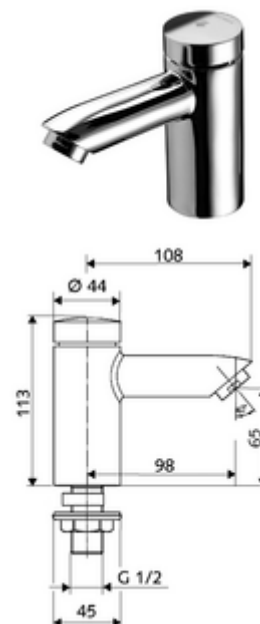

Numéro de l'article: 02 130 06 99

Robinet de lavabo à fermeture temporisée PETIT SC HD-K – Eau froide / Eau prémitigée

Déclenchement manuel avec fermeture automatique. Réglage aisé de la durée de fonctionnement.

Fournitures

- Robinet monotrou à fermeture temporisée
 - Cartouche à fermeture temporisée SC II
 - Régulateur de jet
- Matériel de fixation pour le montage d'un lavabo

Données techniques

- Durée de fonctionnement: 2 - 15 s réglable (7 s Réglage d'usine)
- Débit de rinçage: max. 5 l/min indépendant de la pression
- Pression dynamique: 1,0 - 5,0 bar
- Pression statique max.: 8 bar
- Température de service max.: 70 °C (80 °C pour la désinfection thermique)
- Matériau: Boîtier Laiton résistant au dézingage conformément au décret allemand sur l'eau potable
- Surface: chromé
- Raccordement: DN 15 G 1/2 M
- Certificats: P-IX 19958/IO, dr, Watermark, WELS
- Classe sonore: I
- Classe de débit: O

Données de livraison

- Poids: 0,98 kg/Pièce
- Unité d'emballage: 1

Articles liés recommandés

Rosace pour trou du robinet PETIT SC Réf. l'article: 76 063 06 99

Articles liés nécessaires

Régulateur de jet max. 5,7 l/min indépendamment de la pression, antiviol	Réf. l'article: 02 121 06 99
Flexible Clean-Flex S	Réf. l'article: 10 318 06 99 ou
Flexible Clean-Flex S	Réf. l'article: 10 319 06 99 ou
Robinet d'équerre avec fonction de régulation et filtre	Réf. l'article: 05 430 06 99 ou
Robinet d'équerre avec fonction de régulation et filtre	Réf. l'article: 05 428 06 99 ou
Crépine de lavabo OPEN	Réf. l'article: 02 002 06 99 ou
Crépine de lavabo PUSH OPEN	Réf. l'article: 02 000 06 99 ou