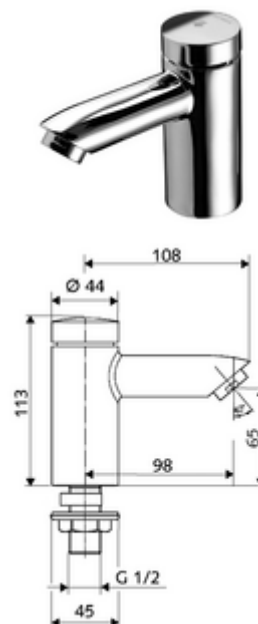

## Robinet de lavabo à fermeture temporisée PETIT SC HD-K – Eau froide / Eau prémitigée

Déclenchement manuel avec fermeture automatique. Réglage aisé de la durée de fonctionnement.

### Fournitures

- Robinet monotrou à fermeture temporisée
  - Cartouche à fermeture temporisée SC II
  - Régulateur de jet
- Matériel de fixation pour le montage d'un lavabo

### Articles liés recommandés

Rosace pour trou du robinet PETIT SC      Réf. l'article: 76 063 06 99