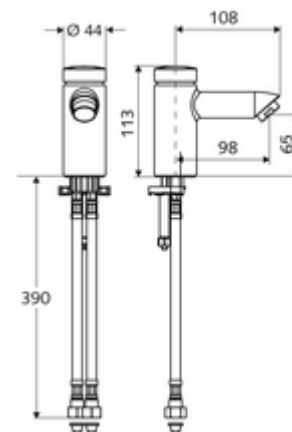

Numéro de l'article: 02 151 06 99

Robinet de lavabo à fermeture temporisée PETIT SC HD-M – Eau mixte

Déclenchement manuel avec fermeture automatique. Réglage aisé de la durée de fonctionnement.

Fournitures

- Robinet monotrou à fermeture temporisée
 - Cartouche à fermeture temporisée SC II avec limiteur d'eau chaude
 - Régulateur de jet
- 2 flexibles de raccordement Clean-Fix S G 3/8 F x 380 mm, avec clapet anti-retour intégré (clapet anti-retour, EN 1717: EB) et préfiltre
- Matériel de fixation pour le montage d'un lavabo

Données de livraison

- Poids: 1,12 kg/Pièce
- Unité d'emballage: 1

Articles liés recommandés

Rosace trou du robinet PETIT SC

Réf. l'article: 76 078 06 99

Articles liés nécessaires

Thermostat pour robinet d'équerre

Réf. l'article: 09 414 06 99

Robinet d'équerre avec fonction de régulation et filtre

Réf. l'article: 05 430 06 99

Régulateur de jet max. 5,7 l/min indépendamment de la pression, antiviol

Réf. l'article: 02 121 06 99