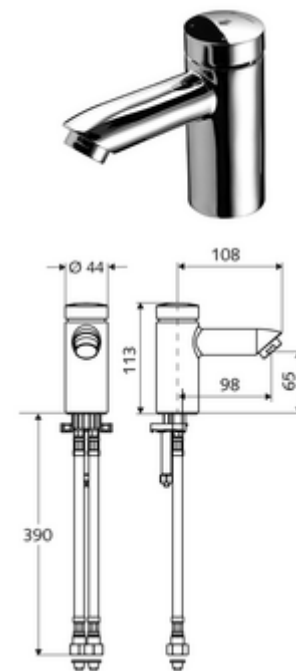

Numéro de l'article: 02 151 06 99

Robinet de lavabo à fermeture temporisée PETIT SC HD-M – Eau mixte

Déclenchement manuel avec fermeture automatique. Réglage aisé de la durée de fonctionnement.

Fournitures

- Robinet monotrou à fermeture temporisée
 - Cartouche à fermeture temporisée SC II avec limiteur d'eau chaude
 - Régulateur de jet
- 2 flexibles de raccordement Clean-Fix S G 3/8 F x 380 mm, avec clapet anti-retour intégré (clapet anti-retour, EN 1717: EB) et préfiltre
- Matériel de fixation pour le montage d'un lavabo

Données de livraison

- Poids: 1,12 kg/Pièce
- Unité d'emballage: 1

Articles liés recommandés

Rosace trou du robinet PETIT SC

Réf. l'article: 76 078 06 99

Articles liés nécessaires

Thermostat pour robinet d'équerre

Réf. l'article: 09 414 06 99

Robinet d'équerre avec fonction de régulation et filtre

Réf. l'article: 05 430 06 99

Régulateur de jet max. 5,7 l/min indépendamment de la pression, antiviol

Réf. l'article: 02 121 06 99