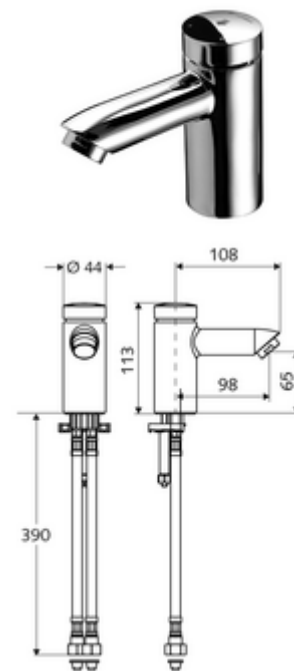

## Robinet de lavabo à fermeture temporisée PETIT SC HD-M – Eau mixte

Déclenchement manuel avec fermeture automatique. Réglage aisé de la durée de fonctionnement.

### Fournitures

- Robinet monotrou à fermeture temporisée
  - Cartouche à fermeture temporisée SC II avec limiteur d'eau chaude
  - Régulateur de jet
- 2 flexibles de raccordement Clean-Fix S G 3/8 F x 380 mm, avec clapet anti-retour intégré (clapet anti-retour, EN 1717: EB) et préfiltre
- Matériel de fixation pour le montage d'un lavabo

### Articles liés recommandés

Rosace trou du robinet PETIT SC

Réf. l'article: 76 078 06 99