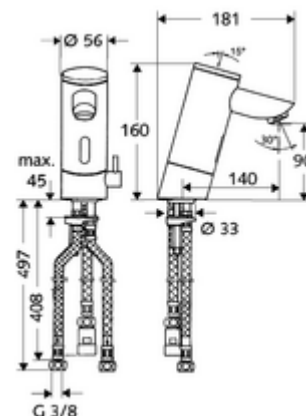

Numéro de l'article: 01 026 06 99

Robinet de lavabo électronique PURIS E ND-M – Eau mixte basse pression

Capteur à commande infrarouge. Fonctionnement sur piles. Convient pour la mise en réseau grâce au système de gestion d'eau SWS de SCHELL. Paramétrable via SCHELL Single Control SSC. Pour chauffe-eau à écoulement libre. Avec bec rallongé de 140 mm.

Fournitures

- Robinet monotrou à capteur infrarouge
 - Régulateur de température
 - Système électronique à capteur infrarouge, programmable
 - Vanne magnétique 6 V avec préfiltre
 - Régulateur de jet
 - Compartiment à piles 6 V (intégré)
- 4 piles alcalines AAA 1,5 V
- 3 flexibles de raccordement Clean-Fix S G 3/8 F x 380 / 500 mm
- Matériel de fixation pour le montage d'un lavabo

Données de livraison

- Poids: 2,60 kg/Pièce
- Unité d'emballage: 1

Articles liés nécessaires

Module-Bluetooth® SSC	Réf. l'article: 00 916 00 99
Robinet d'équerre avec fonction de régulation et filtre	Réf. l'article: 05 430 06 99
Crépine de lavabo OPEN	Réf. l'article: 02 002 06 99 ou
Crépine de lavabo PUSH OPEN	Réf. l'article: 02 000 06 99 ou