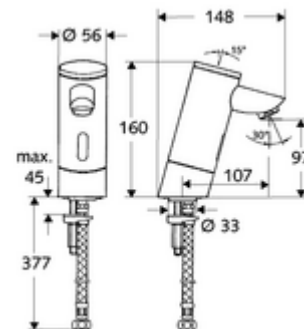

Fournitures

- Robinet monotrou à capteur infrarouge
 - Système électronique à capteur infrarouge, programmable
 - Vanne magnétique 6 V avec préfiltre
 - Régulateur de jet
 - Compartiment à piles 6 V (intégré)
- 4 piles alcalines AAA 1,5 V
- Flexible de raccordement Clean-Fix S G 3/8 F x 380 mm, avec préfiltre
- Matériel de fixation pour le montage d'un lavabo

Données de livraison

- Poids: 2,38 kg/Pièce
- Unité d'emballage: 1

Articles liés nécessaires

Module-Bluetooth® SSC

Réf. l'article: 00 916 00 99

Robinet d'équerre avec fonction de régulation et filtre

Réf. l'article: 05 430 06 99