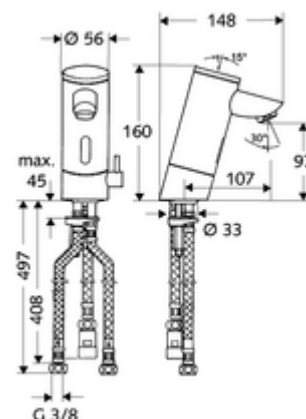

Fournitures

- Robinet monotrou à capteur infrarouge
 - Régulateur de température
 - Système électronique à capteur infrarouge, programmable
 - Vanne magnétique 6 V avec préfiltre
 - Régulateur de jet
 - Compartiment à piles 6 V (intégré)
- 4 piles alcalines AAA 1,5 V
- Préfiltre avec limiteur de débit
- 3 flexibles de raccordement Clean-Fix S G 3/8 F x 380 / 500 mm
- Matériel de fixation pour le montage d'un lavabo

Données de livraison

- Poids: 2,38 kg/Pièce
- Unité d'emballage: 1

Articles liés nécessaires

Module-Bluetooth® SSC

Réf. l'article: 00 916 00 99

Robinet d'équerre avec fonction de régulation et filtre

Réf. l'article: 05 430 06 99