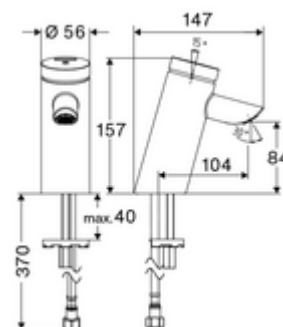

### Fournitures

- Robinet monotrou à fermeture temporisée
  - Cartouche à fermeture temporisée SC II
  - Régulateur de jet
- Flexible de raccordement Clean-Fix S G 3/8 F x 410 mm, avec clapet anti-retour intégré (EN 1717: EB) et préfiltre
- Matériel de fixation pour le montage d'un lavabo

### Données de livraison

- Poids: 1,64 kg/Pièce
- Unité d'emballage: 1