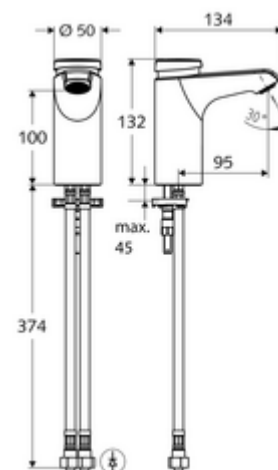

### Fournitures

- Robinet monotrou à fermeture temporisée
  - Cartouche à fermeture temporisée SC II avec limiteur d'eau chaude
  - Régulateur de jet
- 2 flexibles de raccordement Clean-Fix S G 3/8 F x 380 mm, avec clapet anti-retour intégré (clapet anti-retour, EN 1717: EB) et préfiltre
- Matériel de fixation pour le montage d'un lavabo

### Données de livraison

- Poids: 1,85 kg/Pièce
- Unité d'emballage: 1