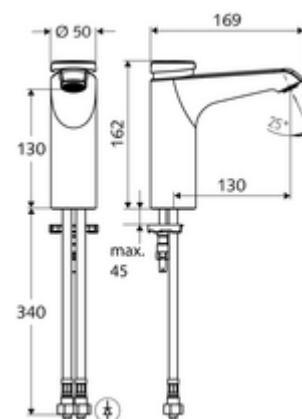

### Fournitures

- Robinet monotrou à fermeture temporisée
  - Cartouche à fermeture temporisée SC II avec limiteur d'eau chaude
  - Régulateur de jet
- 2 flexibles de raccordement Clean-Fix S G 3/8 F x 380 mm, avec clapet anti-retour intégré (clapet anti-retour, EN 1717: EB) et préfiltre
- Matériel de fixation pour le montage d'un lavabo

### Données de livraison

- Poids: 2,05 kg/Pièce
- Unité d'emballage: 1