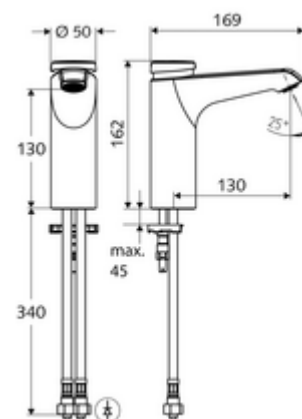

Numéro de l'article: 02 157 06 99

Robinet de lavabo à fermeture temporisée XERIS SC HD-M mid. – Eau mixte

Déclenchement manuel avec fermeture automatique. Réglage aisé de la durée de fonctionnement.

Fournitures

- Robinet monotrou à fermeture temporisée
  - Cartouche à fermeture temporisée SC II avec limiteur d'eau chaude
  - Régulateur de jet
- 2 flexibles de raccordement Clean-Fix S G 3/8 F x 380 mm, avec clapet anti-retour intégré (clapet anti-retour, EN 1717: EB) et préfiltre
- Matériel de fixation pour le montage d'un lavabo

Données techniques

- Durée de fonctionnement: 2 - 15 s réglable (7 s Réglage d'usine)
- Débit de rinçage: max. 5 l/min indépendant de la pression
- Pression dynamique: 1,0 - 5,0 bar
- Pression statique max.: 8 bar
- Température de service max.: 70 °C (80 °C pour la désinfection thermique)
- Matériau: Boîtier Laiton conforme au décret allemand sur l'eau potable
- Surface: chromé
- Raccordement: 2x G 3/8 F
- Certificats: PA-IX 29071/IO, Belgaqua
- Classe sonore: I
- Classe de débit: O

Données de livraison

- Poids: 2,05 kg/Pièce
- Unité d'emballage: 1

Articles liés nécessaires

Thermostat pour robinet d'équerre

Réf. l'article: 09 414 06 99

Valve d'équilibrage de pression PBV

Réf. l'article: 06 558 12 99

Robinet d'équerre avec fonction de régulation et filtre

Réf. l'article: 05 430 06 99