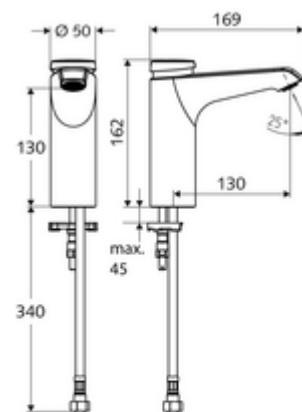

Fournitures

- Robinet monotrou à fermeture temporisée
 - Cartouche à fermeture temporisée SC II
 - Régulateur de jet
- Flexible de raccordement Clean-Fix S G 3/8 F x 380 mm, avec préfiltre
- Matériel de fixation pour le montage d'un lavabo

Données techniques

- Durée de fonctionnement: 2 - 15 s réglable (7 s Réglage d'usine)
- Débit de rinçage: max. 5 l/min indépendant de la pression
- Pression dynamique: 1,0 - 5,0 bar
- Pression statique max.: 8 bar
- Température de service max.: 70 °C (80 °C pour la désinfection thermique)
- Matériau: Boîtier Laiton conforme au décret allemand sur l'eau potable
- Surface: chromé
- Raccordement: G 3/8 F
- Certificats: PA-IX 29071/IO
- Classe sonore: I
- Classe de débit: O

Données de livraison

- Poids: 2,00 kg/Pièce
- Unité d'emballage: 1

Articles liés nécessaires

Robinet d'équerre avec fonction de régulation et filtre

Réf. l'article: 05 430 06 99

Crépine de lavabo OPEN

Réf. l'article: 02 002 06 99 ou

Crépine de lavabo PUSH OPEN

Réf. l'article: 02 000 06 99 ou