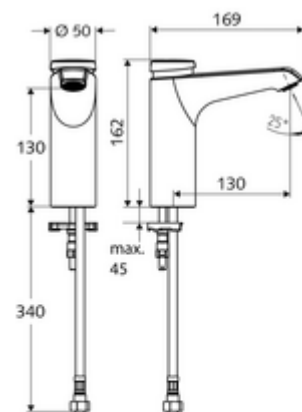

### Fournitures

- Robinet monotrou à fermeture temporisée
  - Cartouche à fermeture temporisée SC II
  - Régulateur de jet
- Flexible de raccordement Clean-Fix S G 3/8 F x 380 mm, avec préfiltre
- Matériel de fixation pour le montage d'un lavabo

### Données de livraison

- Poids: 2,00 kg/Pièce
- Unité d'emballage: 1

### Articles liés nécessaires

Robinet d'équerre avec fonction de régulation et filtre Réf. l'article: 05 430 06 99