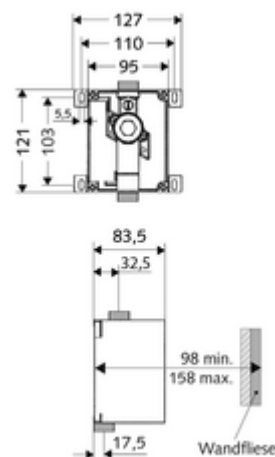

Numéro de l'article: 01 193 00 99

Robinet de chasse directe urinoir à encastrer COMPACT II

Robinet de chasse directe à encastrer silencieux. Pour le logement des plaques de commande urinoir SCHELL. Conformément à la norme DIN EN 12541. Robinet d'arrêt intégré.

Fournitures

- Masterbox
 - Boîtier d'encastrement
 - Robinet de rinçage à encastrer COMPACT II, avec robinet de service et bouchon d'étanchéité
- Couvercle

Données techniques

- Pression dynamique: 0,8 - 5,0 bar
- Débit: 0,3 l/s
- Matériau: Boîtier Matière synthétique; Circuit d'eau Laiton conforme au décret allemand sur l'eau potable
- Raccordement: DN 15 G 1/2 M
- Sortie: DN 15 G 1/2 M
- Certificats: PA-IX 18779/I, DIN-DVGW
- Classe sonore: I, pour un débit de 100 %.