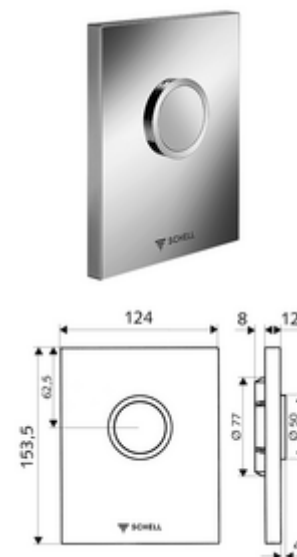

Numéro de l'article: 02 800 15 99

Plaque de commande pour urinoir EDITION

Pour robinets de chasse directe urinoir à encastrer SCHELL COMPACT II.

Fournitures

- Plaque de commande design
 - Bouton de commande
- Cartouche à fermeture temporisée avec préfiltre d'injection
- Cadre de montage
- Matériel de fixation

Données techniques

- Volume de rinçage réglable: 1,0 - 6,0 l
- Matériau: Activation Matière synthétique; Plaque frontale Matière synthétique
- Surface: Utilisation blanc alpin; Plaque frontale blanc alpin
- Dimensions de la plaque frontale: L 124 mm x H 153,5 mm x P 12 mm

Données de livraison

- Poids: 0,48 kg/Pièce
- Unité d'emballage: 1

Articles liés recommandés

Module-Urinoir MONTUS

Réf. l'article: 03 075 00 99 ou

Robinet de chasse directe urinoir à encastrer
COMPACT II

Réf. l'article: 01 193 00 99 ou