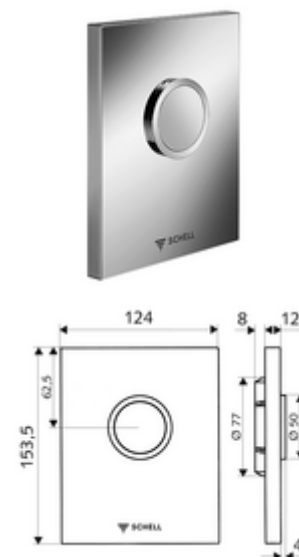

Numéro de l'article: 02 800 15 99

Plaque de commande pour urinoir EDITION

Pour robinets de chasse directe urinoir à encastrer SCHELL COMPACT II.

Fournitures

- Plaque de commande design
 - Bouton de commande
- Cartouche à fermeture temporisée avec préfiltre d'injection
- Cadre de montage
- Matériel de fixation

Données techniques

- Volume de rinçage réglable: 1,0 - 6,0 l
- Matériau: Activation Matière synthétique; Plaque frontale Matière synthétique
- Surface: Utilisation blanc alpin; Plaque frontale blanc alpin
- Dimensions de la plaque frontale: L 124 mm x H 153,5 mm x P 12 mm

Données de livraison

- Poids: 0,48 kg/Pièce
- Unité d'emballage: 1

Articles liés recommandés

Module-Urinoir MONTUS

Réf. l'article: 03 075 00 99 ou

Robinet de chasse directe urinoir à encastrer
COMPACT II

Réf. l'article: 01 193 00 99 ou