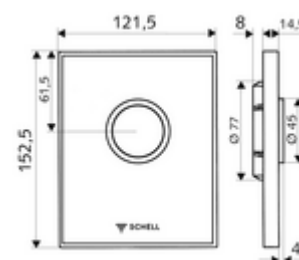

Numéro de l'article: 02 823 00 99

Plaque de commande pour urinoir AMBITION

Pour robinets de chasse directe urinoir à encastrer SCHELL COMPACT II.

Fournitures

- Plaque de commande design en verre de sécurité
 - Bouton de commande en laiton
- Cartouche à fermeture temporisée avec préfiltre d'injection
- Cadre de montage

Données techniques

- Volume de rinçage réglable: 1,0 - 6,0 l
- Matériau: Activation Laiton; Plaque frontale Verre de sécurité (ESD); Cadre Matière synthétique
- Surface: Utilisation chromé; Plaque frontale blanc; Cadre chromé
- Dimensions de la plaque frontale: L 121,5 mm x H 152,5 mm x P 14,5 mm

Données de livraison

- Poids: 0,73 kg/Pièce
- Unité d'emballage: 1

Articles liés recommandés

Module-Urinoir MONTUS

Réf. l'article: 03 075 00 99 ou

Robinet de chasse directe urinoir à encastrer
COMPACT II

Réf. l'article: 01 193 00 99 ou