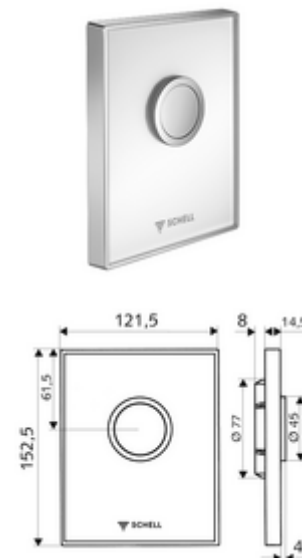

Numéro de l'article: 02 823 00 99

Plaque de commande pour urinoir AMBITION

Pour robinets de chasse directe urinoir à encastrer SCHELL COMPACT II.

Fournitures

- Plaque de commande design en verre de sécurité
 - Bouton de commande en laiton
- Cartouche à fermeture temporisée avec préfiltre d'injection
- Cadre de montage

Données techniques

- Volume de rinçage réglable: 1,0 - 6,0 l
- Matériau: Activation Laiton; Plaque frontale Verre de sécurité (ESD); Cadre Matière synthétique
- Surface: Utilisation chromé; Plaque frontale blanc; Cadre chromé
- Dimensions de la plaque frontale: L 121,5 mm x H 152,5 mm x P 14,5 mm

Données de livraison

- Poids: 0,73 kg/Pièce
- Unité d'emballage: 1

Articles liés recommandés

Module-Urinoir MONTUS

Réf. l'article: 03 075 00 99 ou

Robinet de chasse directe urinoir à encastrer
COMPACT II

Réf. l'article: 01 193 00 99 ou