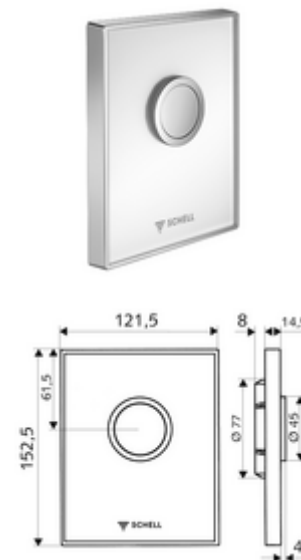

Numéro de l'article: 02 823 00 99

Plaque de commande pour urinoir AMBITION

Pour robinets de chasse directe urinoir à encastrer SCHELL COMPACT II.

Fournitures

- Plaque de commande design en verre de sécurité
  - Bouton de commande en laiton
- Cartouche à fermeture temporisée avec préfiltre d'injection
- Cadre de montage

Données techniques

- Volume de rinçage réglable: 1,0 - 6,0 l
- Matériau: Activation Laiton; Plaque frontale Verre de sécurité (ESD); Cadre Matière synthétique
- Surface: Utilisation chromé; Plaque frontale blanc; Cadre chromé
- Dimensions de la plaque frontale: L 121,5 mm x H 152,5 mm x P 14,5 mm

Données de livraison

- Poids: 0,73 kg/Pièce
- Unité d'emballage: 1

Articles liés recommandés

Module-Urinoir MONTUS

Réf. l'article: 03 075 00 99 ou

Robinet de chasse directe urinoir à encastrer
COMPACT II

Réf. l'article: 01 193 00 99 ou

Indice

- Fin de série, disponible jusqu'à épuisement du stock