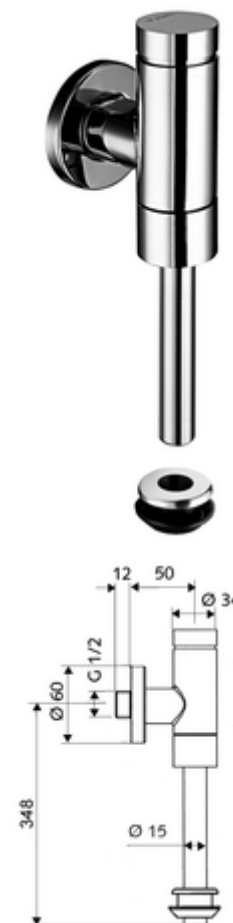

Numéro de l'article: 02 478 06 99

Robinet de chasse directe apparent pour urinoir SCHELLOMAT Basic, DN 15 Modèle «Benelux»

Modèle entièrement en métal avec bouton-poussoir en laiton. Conformément à la norme EN 12541.

Fournitures

- Robinet de chasse directe apparent pour urinoir
 - Cartouche à fermeture temporisée avec préfiltre de l'orifice d'injection
- Godet de raccordement extérieur pour urinoir
- Rosace coulissante Ø 60 mm
- Tube de rinçage, Ø 15 mm x 314 mm, avec rupteur

Données techniques

- Pression dynamique: 0,8 - 5,0 bar
- Débit: max. 0,3 l/s
- Volume de rinçage réglable: 1,0 - 6,0 l
- Matériau: Pièces conductrices d'eau Laiton conforme au décret allemand sur l'eau potable, Matière synthétique
- Surface: chromé
- Raccordement: DN 15 G 1/2 M
- Sortie: Tube de rinçage, Ø 15 mm
- Certificats: PA-IX 9892/II, DIN-DVGW, Belgaqua
- Classe sonore: II, pour un débit de 100 %.

Données de livraison

- Poids: 0,84 kg/Pièce
- Unité d'emballage: 1

Articles liés nécessaires

Tube de rinçage Ø 15 mm
Module-Urinoir MONTUS

Réf. l'article: 50 744 06 99
Réf. l'article: 03 090 00 99