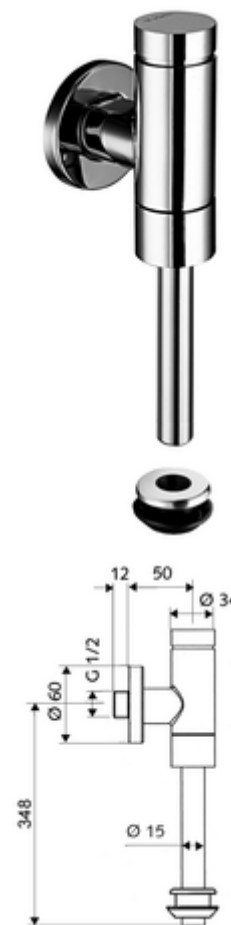

Numéro de l'article: 02 483 06 99

Robinet de chasse directe apparent pour urinoir SCHELLOMAT Basic, DN 15 Modèle «Benelux»

Modèle entièrement en métal avec bouton-poussoir en laiton. Conformément à la norme EN 12541.

Fournitures

- Robinet de chasse directe apparent pour urinoir
 - Cartouche à fermeture temporisée avec préfiltre de l'orifice d'injection
- Manchon de raccordement intérieur pour urinoir
- Rosace coulissante Ø 60 mm
- Tube de rinçage, Ø 15 mm x 314 mm, avec rupteur

Données techniques

- Pression dynamique: 0,8 - 5,0 bar
- Débit: max. 0,3 l/s
- Volume de rinçage réglable: 1,0 - 6,0 l
- Matériau: Pièces conductrices d'eau Laiton conforme au décret allemand sur l'eau potable, Matière synthétique
- Surface: chromé
- Raccordement: DN 15 G 1/2 M
- Sortie: Manchon de raccordement intérieur, Ø 43 mm (tube de rinçage, Ø 15 mm)
- Certificats: PA-IX 9892/II, DIN-DVGW, Belgaqua
- Classe sonore: II, pour un débit de 100 %.

Données de livraison

- Poids: 0,78 kg/Pièce
- Unité d'emballage: 1

Articles liés nécessaires

Tube de rinçage Ø 15 mm
Module-Urinoir MONTUS

Réf. l'article: 50 744 06 99
Réf. l'article: 03 090 00 99