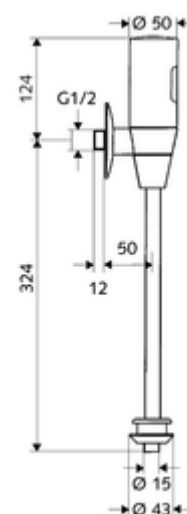

Fournitures

- Robinet de chasse directe apparent pour urinoir
 - Système électronique à capteur infrarouge, programmable
 - Vanne magnétique 6 V avec préfiltre
 - Robinet de service
- 4 piles alcalines AAA 1,5 V
- Manchon de raccordement intérieur pour urinoir
- Rosace coulissante Ø 80 mm
- Tube de rinçage, Ø 15 mm x 314 mm

Données de livraison

- Poids: 1,27 kg/Pièce
- Unité d'emballage: 1

Articles liés nécessaires

Tube de rinçage Ø 15 mm	Réf. l'article: 50 744 06 99
Godet de raccordement extérieur pour urinoir	Réf. l'article: 27 820 06 99
Module-Urinoir MONTUS	Réf. l'article: 03 090 00 99
Module-Bluetooth® SSC	Réf. l'article: 00 916 00 99
Adaptateur USB SSC	Réf. l'article: 01 586 00 99