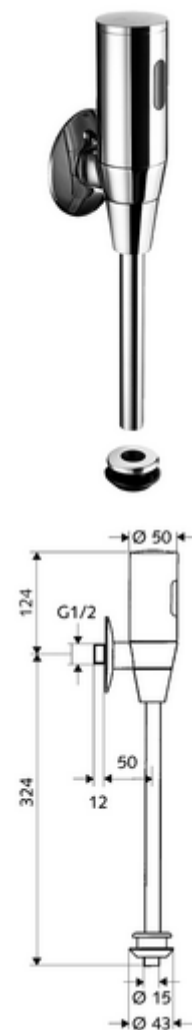

Données techniques

- Possibilités de réglages par SSC
  - Portée du capteur (courte / moyenne / longue)
  - Durée de rinçage (1 - 15 s)
  - Rinçage anti-stagnation (arrêt / 5 - 600 s, toutes les 1 - 240 h après le dernier rinçage / toutes les 1 - 240 h)
  - Prérinçage (arrêt / 1 s, inactivité de 5 - 60 min après le dernier rinçage)
  - Mode « Stade » automatique (arrêt / 1 s par utilisateur, rinçage principal après 20 - 60 s après la dernière utilisation)
  - Rinçage à occlusion hydraulique anti-odeurs (arrêt / 1 - 240 h après le dernier rinçage)
  - Mode d'économie d'énergie (arrêt / 1 - 254 h après le dernier rinçage)
- Possibilités de réglages par réflexion d'approche
  - Portée du capteur (courte / moyenne / longue)
  - Rinçage anti-stagnation (arrêt / 30 s, toutes les 24 h après le dernier rinçage / toutes les 24 h)
  - Prérinçage (arrêt / 1 s)
  - Mode « Stade » automatique (arrêt / 1 s par utilisateur)
  - Rinçage à occlusion hydraulique anti-odeurs (arrêt / marche)
  - Durée de rinçage (1 - 15 s)
- Pression dynamique: 1,0 - 5,0 bar
- Débit: 0,3 l/s, Conformément à la norme DIN EN 12541
- Matériau: Pièces conductrices d'eau Laiton conforme au décret allemand sur l'eau potable
- Surface: chromé
- Raccordement: DN 15 G 1/2 M
- Sortie: Manchon de raccordement intérieur, Ø 43 mm (tube de rinçage, Ø 15 mm)
- Certificats: PA-IX 8952/II, Belgaqua
- Classe sonore: II, pour un débit de 100 %.

Données de livraison

- Poids: 1,27 kg/Pièce
- Unité d'emballage: 1