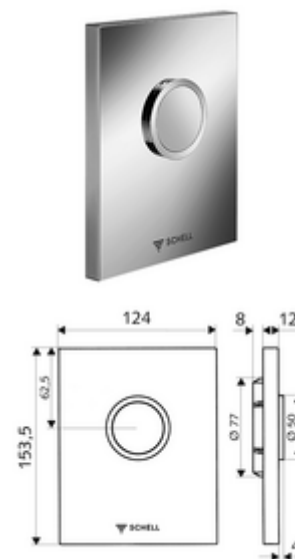

## Plaque de commande pour WC EDITION

Pour robinet de chasse directe WC à encastrer SCHELL COMPACT II.

### Fournitures

- Plaque de commande design
  - Bouton de commande
- Cartouche à fermeture temporisée avec aiguille de nettoyage automatique du gicleur
- Disque réducteur de pression pour la régulation du débit de rinçage
- Cadre de montage

### Données techniques

- Rinçage à 1 volume: 4,5 - 9,0 l
- Matériau: Matière synthétique
- Surface: chromé; Plaque frontale chromé
- Dimensions de la plaque frontale: L 124 mm x H 153,5 mm x P 12 mm