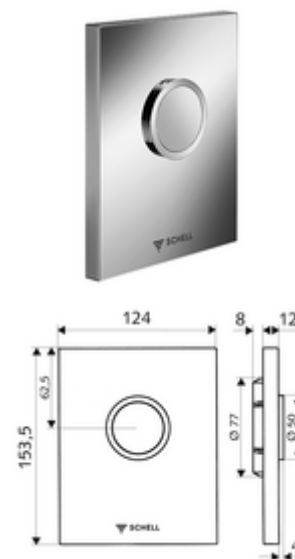

Numéro de l'article: 02 802 15 99

Plaque de commande pour WC EDITION

Pour robinet de chasse directe WC à encastrer SCHELL COMPACT II.

Fournitures

- Plaque de commande design
 - Bouton de commande
- Cartouche à fermeture temporisée avec aiguille de nettoyage automatique du gicleur
- Disque réducteur de pression pour la régulation du débit de rinçage
- Cadre de montage

Données techniques

- Rinçage à 1 volume: 4,5 - 9,0 l
- Matériau: Matière synthétique
- Surface: blanc alpin; Plaque frontale blanc alpin
- Dimensions de la plaque frontale: L 124 mm x H 153,5 mm x P 12 mm

Données de livraison

- Poids: 0,59 kg/Pièce
- Unité d'emballage: 1

Articles liés recommandés

Robinet de chasse directe à encastrer pour WC
COMPACT II
Module-WC MONTUS

Réf. l'article: 01 194 00 99 ou
Réf. l'article: 03 076 00 99 ou