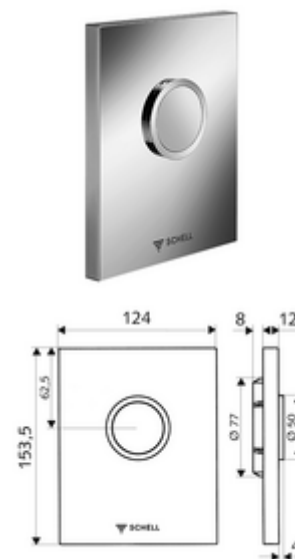

Numéro de l'article: 02 802 15 99

Plaque de commande pour WC EDITION

Pour robinet de chasse directe WC à encastrer SCHELL COMPACT II.

Fournitures

- Plaque de commande design
  - Bouton de commande
- Cartouche à fermeture temporisée avec aiguille de nettoyage automatique du gicleur
- Disque réducteur de pression pour la régulation du débit de rinçage
- Cadre de montage

Données techniques

- Rinçage à 1 volume: 4,5 - 9,0 l
- Matériau: Matière synthétique
- Surface: blanc alpin; Plaque frontale blanc alpin
- Dimensions de la plaque frontale: L 124 mm x H 153,5 mm x P 12 mm

Données de livraison

- Poids: 0,59 kg/Pièce
- Unité d'emballage: 1

Articles liés recommandés

Robinet de chasse directe à encastrer pour WC
COMPACT II
Module-WC MONTUS

Réf. l'article: 01 194 00 99 ou
Réf. l'article: 03 076 00 99 ou