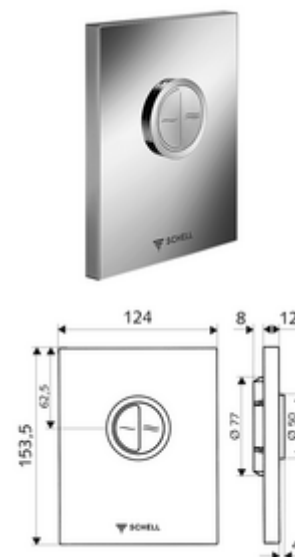

## Plaque de commande pour WC EDITION Eco

Pour robinet de chasse directe WC à encastrer SCHELL COMPACT II. 2 volumes de rinçage.

### Fournitures

- Plaque de commande design
  - Boutons de commande pour les rinçages d'économie et principal
- Cartouche à fermeture temporisée avec aiguille de nettoyage automatique du gicleur
- Disque réducteur de pression pour la régulation du débit de rinçage
- Cadre de montage

### Données techniques

- Rinçage à 2 volumes: Quantité du rinçage économique 3 l, Quantité 4,5 - 9,0 l
- Matériau: Matière synthétique
- Surface: chromé; Plaque frontale chromé
- Dimensions de la plaque frontale: L 124 mm x H 153,5 mm x P 12 mm