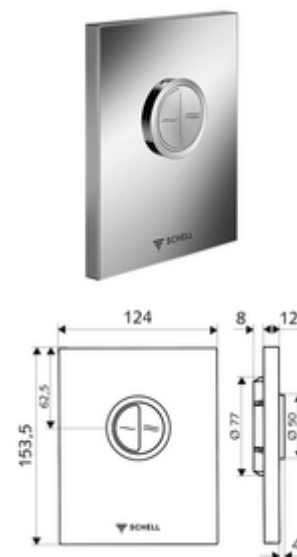

Numéro de l'article: 02 804 15 99

Plaque de commande pour WC EDITION Eco

Pour robinet de chasse directe WC à encastrer SCHELL COMPACT II. 2 volumes de rinçage.

Fournitures

- Plaque de commande design
 - Boutons de commande pour les rinçages d'économie et principal
- Cartouche à fermeture temporisée avec aiguille de nettoyage automatique du gicleur
- Disque réducteur de pression pour la régulation du débit de rinçage
- Cadre de montage

Données techniques

- Rinçage à 2 volumes: Quantité du rinçage économique 3 l, Quantité 4,5 - 9,0 l
- Matériau: Matière synthétique
- Surface: blanc alpin; Plaque frontale blanc alpin
- Dimensions de la plaque frontale: L 124 mm x H 153,5 mm x P 12 mm

Données de livraison

- Poids: 0,69 kg/Pièce
- Unité d'emballage: 1

Articles liés recommandés

- | | |
|--|---------------------------------|
| Robinet de chasse directe à encastrer pour WC COMPACT II | Réf. l'article: 01 194 00 99 ou |
| Module-WC MONTUS | Réf. l'article: 03 076 00 99 ou |