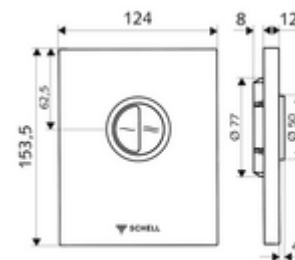

Numéro de l'article: 02 805 28 99

Plaque de commande pour WC EDITION Eco Modèle anti-vandalisme

Pour robinet de chasse directe WC à encastrer SCHELL COMPACT II. 2 volumes de rinçage.

Fournitures

- Plaque de commande design
 - Boutons de commande pour les rinçages d'économie et principal
- Cartouche à fermeture temporisée avec aiguille de nettoyage automatique du gicleur
- Disque réducteur de pression pour la régulation du débit de rinçage
- Cadre de montage

Données techniques

- Rinçage à 2 volumes: Quantité du rinçage économique 3 l, Quantité 4,5 - 9,0 l
- Matériau: Activation Zinc moulé sous pression; Plaque frontale Acier inoxydable
- Surface: Utilisation chromé; Plaque frontale Acier inoxydable brossé
- Dimensions de la plaque frontale: L 120 mm x H 150 mm x P 12 mm

Données de livraison

- Poids: 0,83 kg/Pièce
- Unité d'emballage: 1

Articles liés recommandés

Robinet de chasse directe à encastrer pour WC
COMPACT II

Réf. l'article: 01 194 00 99 ou

Module-WC MONTUS

Réf. l'article: 03 076 00 99 ou