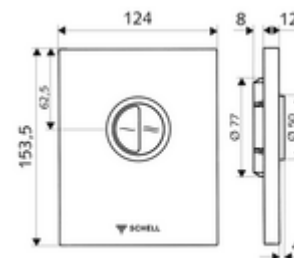

Numéro de l'article: 02 805 28 99

Plaque de commande pour WC EDITION Eco Modèle anti-vandalisme

Pour robinet de chasse directe WC à encastrer SCHELL COMPACT II. 2 volumes de rinçage.

Fournitures

- Plaque de commande design
 - Boutons de commande pour les rinçages d'économie et principal
- Cartouche à fermeture temporisée avec aiguille de nettoyage automatique du gicleur
- Disque réducteur de pression pour la régulation du débit de rinçage
- Cadre de montage

Données techniques

- Rinçage à 2 volumes: Quantité du rinçage économique 3 l, Quantité 4,5 - 9,0 l
- Matériau: Activation Zinc moulé sous pression; Plaque frontale Acier inoxydable
- Surface: Utilisation chromé; Plaque frontale Acier inoxydable brossé
- Dimensions de la plaque frontale: L 120 mm x H 150 mm x P 12 mm

Données de livraison

- Poids: 0,83 kg/Pièce
- Unité d'emballage: 1

Articles liés recommandés

Robinet de chasse directe à encastrer pour WC
COMPACT II

Réf. l'article: 01 194 00 99 ou

Module-WC MONTUS

Réf. l'article: 03 076 00 99 ou