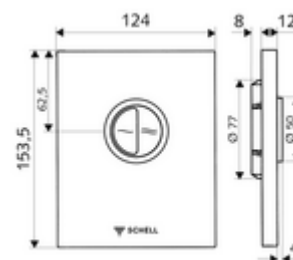

Numéro de l'article: 02 805 28 99

Plaque de commande pour WC EDITION Eco Modèle anti-vandalisme

Pour robinet de chasse directe WC à encastrer SCHELL COMPACT II. 2 volumes de rinçage.

Fournitures

- Plaque de commande design
 - Boutons de commande pour les rinçages d'économie et principal
- Cartouche à fermeture temporisée avec aiguille de nettoyage automatique du gicleur
- Disque réducteur de pression pour la régulation du débit de rinçage
- Cadre de montage

Données techniques

- Rinçage à 2 volumes: Quantité du rinçage économique 3 l, Quantité 4,5 - 9,0 l
- Matériau: Activation Zinc moulé sous pression; Plaque frontale Acier inoxydable
- Surface: Utilisation chromé; Plaque frontale Acier inoxydable brossé
- Dimensions de la plaque frontale: L 120 mm x H 150 mm x P 12 mm

Données de livraison

- Poids: 0,83 kg/Pièce
- Unité d'emballage: 1

Articles liés recommandés

Robinet de chasse directe à encastrer pour WC
COMPACT II

Réf. l'article: 01 194 00 99 ou

Module-WC MONTUS

Réf. l'article: 03 076 00 99 ou