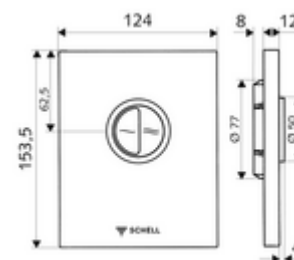

Numéro de l'article: 02 805 28 99

Plaque de commande pour WC EDITION Eco Modèle anti-vandalisme

Pour robinet de chasse directe WC à encastrer SCHELL COMPACT II. 2 volumes de rinçage.

Fournitures

- Plaque de commande design
 - Boutons de commande pour les rinçages d'économie et principal
- Cartouche à fermeture temporisée avec aiguille de nettoyage automatique du gicleur
- Disque réducteur de pression pour la régulation du débit de rinçage
- Cadre de montage

Données techniques

- Rinçage à 2 volumes: Quantité du rinçage économique 3 l, Quantité 4,5 - 9,0 l
- Matériau: Activation Zinc moulé sous pression; Plaque frontale Acier inoxydable
- Surface: Utilisation chromé; Plaque frontale Acier inoxydable brossé
- Dimensions de la plaque frontale: L 120 mm x H 150 mm x P 12 mm

Données de livraison

- Poids: 0,83 kg/Pièce
- Unité d'emballage: 1

Articles liés recommandés

Robinet de chasse directe à encastrer pour WC COMPACT II Réf. l'article: 01 194 00 99 ou

Module-WC MONTUS Réf. l'article: 03 076 00 99 ou