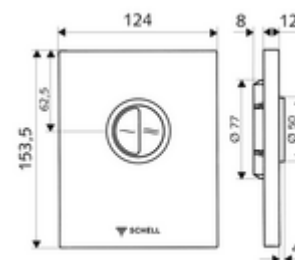

Numéro de l'article: 02 814 06 99

Plaque de commande pour WC EDITION Eco ND

Pour robinet de chasse directe WC à encastrer SCHELL COMPACT II ND. Basse pression à partir de 0,8 bar. 2 volumes de rinçage.

Fournitures

- Plaque de commande design
 - Boutons de commande pour les rinçages d'économie et principal
- Cartouche basse pression à fermeture temporisée avec aiguille de nettoyage automatique du gicleur
- Disque réducteur de pression pour la régulation du débit de rinçage
- Cadre de montage

Données techniques

- Rinçage à 2 volumes: Quantité du rinçage économique 3 l, Quantité 4,5 - 6,0 l
- Matériau: Activation Matière synthétique; Plaque frontale Matière synthétique
- Surface: Utilisation chromé; Plaque frontale chromé
- Dimensions de la plaque frontale: L 124 mm x H 153,5 mm x P 12 mm
- Certificats: Watermark

Données de livraison

- Poids: 0,74 kg/Pièce
- Unité d'emballage: 1

Articles liés recommandés

Robinet de chasse directe à encastrer pour WC
COMPACT II ND

Réf. l'article: 01 137 00 99