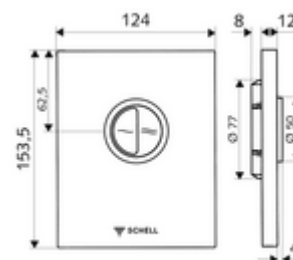

Numéro de l'article: 02 814 15 99

Plaque de commande pour WC EDITION Eco ND

Pour robinet de chasse directe WC à encastrer SCHELL COMPACT II ND. Basse pression à partir de 0,8 bar. 2 volumes de rinçage.

Fournitures

- Plaque de commande design
 - Boutons de commande pour les rinçages d'économie et principal
- Cartouche basse pression à fermeture temporisée avec aiguille de nettoyage automatique du gicleur
- Disque réducteur de pression pour la régulation du débit de rinçage
- Cadre de montage

Données techniques

- Rinçage à 2 volumes: Quantité du rinçage économique 3 l, Quantité 4,5 - 6,0 l
- Matériau: Activation Matière synthétique; Plaque frontale Matière synthétique
- Surface: Utilisation blanc alpin; Plaque frontale blanc alpin
- Dimensions de la plaque frontale: L 124 mm x H 153,5 mm x P 12 mm
- Certificats: Watermark

Données de livraison

- Poids: 0,68 kg/Pièce
- Unité d'emballage: 1

Articles liés recommandés

Robinet de chasse directe à encastrer pour WC COMPACT II ND

Réf. l'article: 01 137 00 99