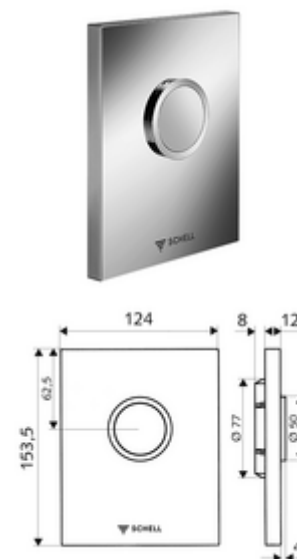

Numéro de l'article: 02 815 06 99

Plaque de commande pour WC EDITION ND

Pour robinet de chasse directe WC à encastrer SCHELL COMPACT II ND. Basse pression à partir de 0,8 bar.

Fournitures

- Plaque de commande design
 - Bouton de commande
- Cartouche basse pression à fermeture temporisée avec aiguille de nettoyage automatique du gicleur
- Disque réducteur de pression pour la régulation du débit de rinçage
- Cadre de montage

Données techniques

- Rinçage à 1 volume: 4,5 - 6,0 l
- Matériau: Activation Matière synthétique; Plaque frontale Matière synthétique
- Surface: Utilisation chromé; Plaque frontale chromé
- Dimensions de la plaque frontale: L 124 mm x H 153,5 mm x P 12 mm

Données de livraison

- Poids: 0,61 kg/Pièce
- Unité d'emballage: 1

Articles liés recommandés

Robinet de chasse directe à encastrer pour WC
COMPACT II ND

Réf. l'article: 01 137 00 99