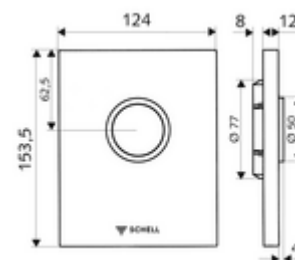

Numéro de l'article: 02 815 15 99

Plaque de commande pour WC EDITION ND

Pour robinet de chasse directe WC à encastrer SCHELL COMPACT II ND. Basse pression à partir de 0,8 bar.

Fournitures

- Plaque de commande design
 - Bouton de commande
- Cartouche basse pression à fermeture temporisée avec aiguille de nettoyage automatique du gicleur
- Disque réducteur de pression pour la régulation du débit de rinçage
- Cadre de montage

Données techniques

- Rinçage à 1 volume: 4,5 - 6,0 l
- Matériau: Activation Matière synthétique; Plaque frontale Matière synthétique
- Surface: Utilisation blanc alpin; Plaque frontale blanc alpin
- Dimensions de la plaque frontale: L 124 mm x H 153,5 mm x P 12 mm

Données de livraison

- Poids: 0,62 kg/Pièce
- Unité d'emballage: 1

Articles liés recommandés

Robinet de chasse directe à encastrer pour WC
COMPACT II ND

Réf. l'article: 01 137 00 99

Indice

- Fin de série, disponible jusqu'à épuisement du stock