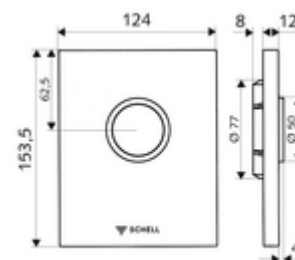

## Plaque de commande pour WC EDITION ND

Pour robinet de chasse directe WC à encastrer SCHELL COMPACT II ND. Basse pression à partir de 0,8 bar.

### Données techniques

- Rinçage à 1 volume: 4,5 - 6,0 l
- Matériau: Activation Matière synthétique; Plaque frontale Matière synthétique
- Surface: Utilisation blanc alpin; Plaque frontale blanc alpin
- Dimensions de la plaque frontale: L 124 mm x H 153,5 mm x P 12 mm