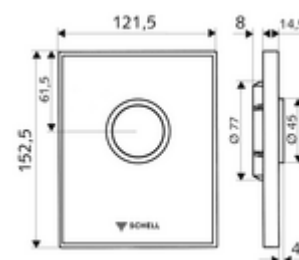

Numéro de l'article: 02 819 00 99

Plaque de commande pour WC AMBITION

Pour robinet de chasse directe WC à encastrer SCHELL COMPACT II.

Fournitures

- Plaque de commande design en verre de sécurité
 - Bouton de commande en laiton
- Cartouche à fermeture temporisée avec aiguille de nettoyage automatique du gicleur
- Disque réducteur de pression pour la régulation du débit de rinçage
- Cadre de montage

Données techniques

- Rinçage à 1 volume: 4,5 - 9,0 l
- Matériau: Activation Laiton; Plaque frontale Verre de sécurité (ESD); Cadre Matière synthétique
- Surface: Utilisation chromé; Plaque frontale blanc; Cadre chromé
- Dimensions de la plaque frontale: L 121,5 mm x H 152,5 mm x P 14,5 mm

Données de livraison

- Poids: 0,79 kg/Pièce
- Unité d'emballage: 1

Articles liés recommandés

Robinet de chasse directe à encastrer pour WC
COMPACT II
Module-WC MONTUS

Réf. l'article: 01 194 00 99 ou
Réf. l'article: 03 076 00 99 ou