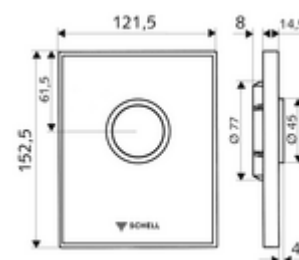

## Plaque de commande pour WC AMBITION

Pour robinet de chasse directe WC à encastrer SCHELL COMPACT II.

### Données techniques

- Rinçage à 1 volume: 4,5 - 9,0 l
- Matériau: Activation Laiton; Plaque frontale Verre de sécurité (ESD); Cadre Matière synthétique
- Surface: Utilisation chromé; Plaque frontale blanc; Cadre chromé
- Dimensions de la plaque frontale: L 121,5 mm x H 152,5 mm x P 14,5 mm