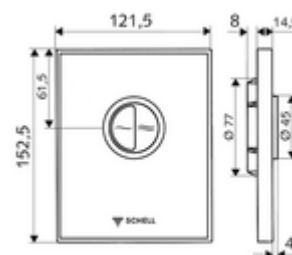

Numéro de l'article: 02 826 00 99

Plaque de commande pour WC AMBITION Eco

Verre. 2 volumes de rinçage. Pour robinet de chasse directe WC à encastrer SCHELL COMPACT II.

Fournitures

- Plaque de commande design en verre de sécurité
 - Boutons de commande pour les rinçages d'économie et principal en zinc moulé sous pression
- Cartouche à fermeture temporisée avec aiguille de nettoyage automatique du gicleur
- Disque réducteur de pression pour la régulation du débit de rinçage
- Cadre de montage

Données techniques

- Rinçage à 2 volumes: Quantité du rinçage économique 3 l, Quantité 4,5 - 9,0 l
- Matériau: Activation Zinc moulé sous pression; Plaque frontale Verre de sécurité (ESD); Cadre Matière synthétique
- Surface: Utilisation chromé; Plaque frontale noir; Cadre chromé
- Dimensions de la plaque frontale: L 121,5 mm x H 152,5 mm x P 14,5 mm
- Certificats: Watermark

Données de livraison

- Poids: 0,88 kg/Pièce
- Unité d'emballage: 1

Articles liés recommandés

Robinet de chasse directe à encastrer pour WC
COMPACT II
Module-WC MONTUS

Réf. l'article: 01 194 00 99 ou

Réf. l'article: 03 076 00 99 ou