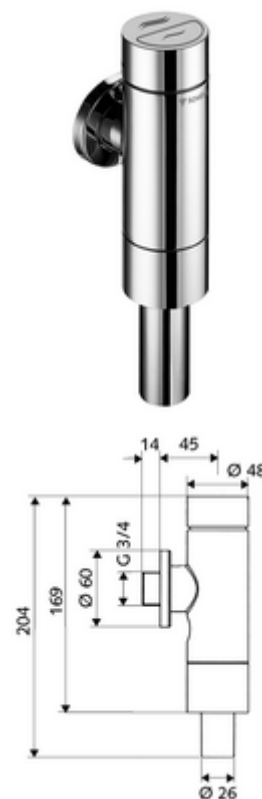

Numéro de l'article: 02 249 06 99

Robinet de chasse directe apparent pour WC SCHELLOMAT Silent Eco, DN 20

Modèle entièrement en métal avec bouton-poussoir en laiton. Conformément à la norme DIN EN 12541. 2 volumes de rinçage.

Fournitures

- Robinet de chasse directe apparent pour WC
  - Cartouche à fermeture temporisée avec aiguille de nettoyage automatique du gicleur
- Rosace coulissante Ø 60 mm
- Raccordement tube de rinçage avec rupteur

Données techniques

- Rinçage à 2 volumes: Quantité du rinçage économique 3 l, Quantité 4,5 - 9,0 l
- Matériau: Boîtier Laiton; Pièces conductrices d'eau Laiton conforme au décret allemand sur l'eau potable, Matière synthétique
- Surface: chromé
- Raccordement: DN 20 G 3/4 M
- Raccordement du tube de rinçage: Ø 26 mm
- Certificats: PA-IX 9902/I, DIN-DVGW, Belgaqua
- Classe sonore: I, pour un débit de 100 %.

Données de livraison

- Poids: 1,10 kg/Pièce
- Unité d'emballage: 1

Articles liés nécessaires

Garniture pour tube de rinçage WC

Réf. l'article: 03 209 06 99

ou