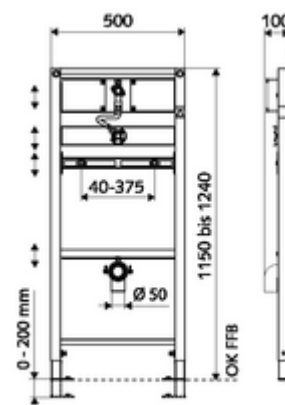

MONTUS vizelde modul COMPACT II típus

115 cm magas vizelde modul COMPACT II falsík alatti öblítőszeleppel. Tartófalra vagy falon kívüli szereléshez. Önhordós, szinterezett fém keret állítható magasságú lábakkal és kereszttartókkal. Öblítés aktiválása elektronikusan vagy mechanikusan.

Kiszzerelés

- Vizelde modul
  - Kereszttartó lefolyókönyökkel és próbadugóval, állítható magasságú
  - Kereszttartó COMPACT II falsík alatti öblítőszeleppel, előelzáróval és vakolófedéllel, állítható magasságú
  - Kereszttartó 40 - 375 mm-es vízelderögztítéshez, állítható magasságú
  - Kereszttartó hangszigetelt vízeldesatlakozóval, próbadugóval, állítható magasságú
  - Flexibilis tömlő
  - Horganyzott, állítható magasságú, 0-20 cm-es, csúszásgátlóval ellátott szerelőlábak
- Rögzítő alkatrészek szerelőlábakhoz
- Rögzítő alkatrészek vizelde felszereléshez (M 8 x 100 mm-es rögzítő pálca, védőtömlő, műanyag peremes hüvelyek, anyák, alátétek, takarósapkák)

Technikai adatok

- víznyomás: 0,8 - 5,0 bar
- Öblítési áram: 0,3 l/s
- Alapanyag: Keret Acél; Vízvezeték Kiválásmentes sárgaréz, az ivóvízről szóló német rendeletnek megfelelően
- Felület: Keret Szinterezett
- Méretek: s 50 cm x m 124 cm
- Szennyvíz csatlakozó: Ø 50 mm
- Víz csatlakozó: DN 15 menet: 1/2 km (fent)
- Szennyvíz leágazás: Ø 50 mm
- Víz leágazás: DN 15 menet: 1/2 bm

Szállítási adatok

- súly: 11,54 kg/Darab
- csomagolási egység: 1

Szükséges alkatrészek

Vizelde befolyógarnitúra, DN 15	Cikkszám.: 03 105 00 99	
<u>Falon kívüli szerelés esetén</u>		
MONTUS falitartó szett (120- 170 mm)	Cikkszám.: 03 071 00 99	vagy
MONTUS falitartó szett (150- 210 mm)	Cikkszám.: 03 077 00 99	vagy
<u>Vizelde vezérlések</u>		
EDITION E vizeldevezérlés	Cikkszám.: 02 806 06 99	vagy
EDITION E vizeldevezérlés	Cikkszám.: 02 806 15 99	vagy
EDITION E vizeldevezérlés	Cikkszám.: 02 807 28 99	vagy
EDITION E vizeldevezérlés	Cikkszám.: 02 808 15 99	vagy
EDITION E vizeldevezérlés	Cikkszám.: 02 808 06 99	vagy
EDITION E vizeldevezérlés	Cikkszám.: 02 809 28 99	vagy