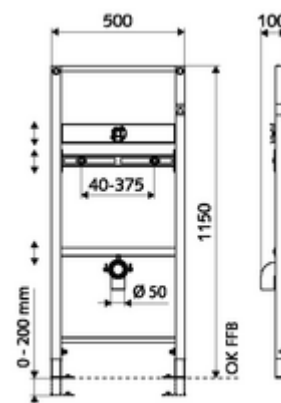

cikkszám: 03 090 00 99

MONTUS vizelde modul

115 cm magas vizelde modul. Tartófalra vagy falon kívüli szereléshez. Önhordós, szinterezett fém keret állítható magasságú lábakkal és kereszttartókkal. Falon kívüli vizelde öblítőszелек csatlakoztatására előkészítve.

Kiszerezés

- Vizelde modul
  - Kereszttartó 40 - 375 mm-es vízelderögzítéshez, állítható magasságú
  - Kereszttartó hangszigetelt szerelvénycsatlakozóval, próbadugóval, állítható magasságú
  - Kereszttartó lefolyókönyökkel és próbadugóval, állítható magasságú
  - Horganyzott, állítható magasságú, 0-20 cm-es, csúszásgátlóval ellátott szerelőlábak
- Rögzítő alkatrészek szerelőlábakhoz
- Rögzítő alkatrészek vizelde felszereléshez (M 8 x 100 mm-es rögzítő pálca, védőtömlő, műanyag peremes hüvelyek, anyák, alátétek, takarósapkák)

Technikai adatok

- Alapanyag: Keret Acél
- Felület: Keret Szinterezett
- Méretek: s 50 cm x m 115 cm
- Szennyvíz csatlakozó: Ø 50 mm
- Víz csatlakozó: DN 15 menet: 1/2 km (lent)
- Szennyvíz leágazás: Ø 50 mm
- Víz leágazás: DN 15 menet: 1/2 bm

Szállítási adatok

- súly: 9,74 kg/Darab
- csomagolási egység: 1

Szükséges alkatrészek

Falon kívüli szerelés esetén

MONTUS falitartó szett (120- 170 mm)

Cikkszám.: 03 071 00 99

MONTUS falitartó szett (150- 210 mm)

Cikkszám.: 03 077 00 99

Falon kívüli vizelde öblítőszелек

SCHELLTRONIC falon kívüli infravörös vizelde-öblítőszелек, Cikkszám.: 01 113 06 99
DN 15

SCHELLTRONIC falon kívüli infravörös vizelde-öblítőszелек, Cikkszám.: 01 115 06 99
DN 16

SCHELLOMAT Basic falon kívüli vizelde öblítőszелек, DN 15 Cikkszám.: 02 476 06 99

SCHELLOMAT Basic SV falon kívüli vizelde öblítőszелек, DN 15 Cikkszám.: 02 477 06 99