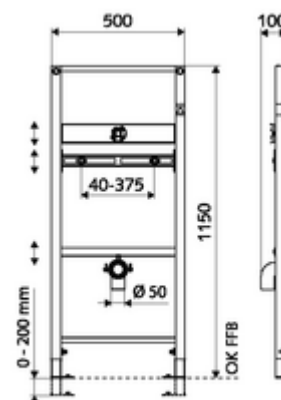

## MONTUS vizelde modul

115 cm magas vizelde modul. Tartófalra vagy falon kívüli szereléshez. Önhordós, szinterezett fém keret állítható magasságú lábakkal és kereszttartókkal. Falon kívüli vizelde öblítőszелеpek csatlakoztatására előkészítve.

### Kiszerezés

- Vizelde modul
  - Kereszttartó 40 - 375 mm-es vízelderögzítéshez, állítható magasságú
  - Kereszttartó hangszigetelt szerelvénycsatlakozóval, próbadugóval, állítható magasságú
  - Kereszttartó lefolyókönyökkel és próbadugóval, állítható magasságú
  - Horganyzott, állítható magasságú, 0-20 cm-es, csúszásgátlóval ellátott szerelőlábak
- Rögzítő alkatrészek szerelőlábakhoz
- Rögzítő alkatrészek vizelde felszereléshez (M 8 x 100 mm-es rögzítő pálca, védőtömlő, műanyag peremes hüvelyek, anyák, alátétek, takarósapkák)

### Technikai adatok

- Alapanyag: Keret Acél
- Felület: Keret Szinterezett
- Méretek: s 50 cm x m 115 cm
- Szennyvíz csatlakozó: Ø 50 mm
- Víz csatlakozó: DN 15 menet: 1/2 km (lent)
- Szennyvíz leágazás: Ø 50 mm
- Víz leágazás: DN 15 menet: 1/2 bm

### Szállítási adatok

- súly: 9,74 kg/Darab
- csomagolási egység: 1