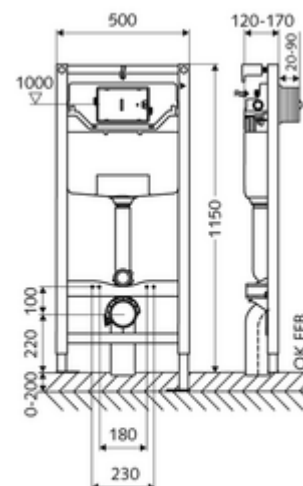

## MONTUS WC-szerelőmodul C 120 típus

115 cm magas WC-modul 12 cm-es falsík alatti WC-tartállyal. Tartófalra vagy falon kívüli szereléshez. 180 vagy 230 mm-es rögzítési méretű fali WC-hez. Önhordós, szinterezett fém keret állítható magasságú lábakkal. A kétmennyiségű öblítésnek és a késleltetett töltési folyamatnak köszönhetően víztakaró (megtakarítás: kb. 0,5 l/öblítés). Öblítés aktiválása elektronikusan vagy mechanikusan.

### Kiszzerelés

- WC-modul
  - 12 cm mélységű falba építhető WC-öblítőtartály, működtetés előlről
  - sarokszelep szabályozó funkcióval menet: 1/2 km, I-es zajosztály
  - Ø 45 mm-es öblítőcső, próbadugóval
  - Horganyzott, állítható magasságú, 0-20 cm-es, csúszásgátlóval ellátott szerelőlábak
- Ø 90 / 90 mm-es PP lefolyókönyök, próbadugóval
- Ø 90 / 110 mm-es közdarab
- WC csatlakozógarnitúra (Ø 45 mm-es befolyó, Ø 90 / 110 mm-es lefolyó)
- Rögzítőanyagok WC-szereléshez (M 12 x 200 mm-es rögzítő pálca, védőtömlők, műanyag peremes hüvelyek, anyák, alátétek, takarósapkák)
- Rögzítő alkatrészek szerelőlábakhoz

### Technikai adatok

- Kétmennyiségű öblítés: Takarékos öblítési mennyiség 3 l, Állítható fő öblítési mennyiség 4/5/6/7 l (gyári beállítás 6 l)
- Terhelhetőség: max. 400 kg (MONTUS fali tartószett használata esetén)
- Alapanyag: Keret Acél
- Felület: Keret Szinterezett
- Méretek: s 50 cm x m 115 cm
- Szennyvíz csatlakozó: Ø 90 / 110 mm
- Öblítőcső csatlakozó: Ø 45 mm
- Víz csatlakozó: DN 15 R 1/2 km (háttoldalon középen)
- Szennyvíz leágazás: Ø 90 / 110 mm
- Engedélyek: Belgaqua, NF

### Szállítási adatok

- súly: 12,72 kg/Darab
- csomagolási egység: 1