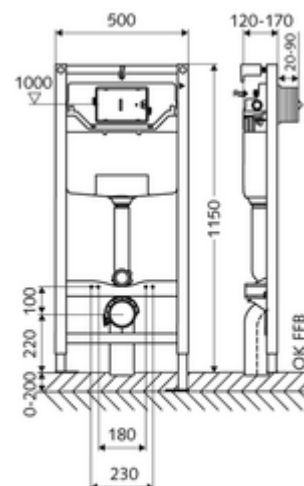

Kiszzerelés

- WC-modul
  - 12 cm mélységű falba építhető WC-öblítőtartály, működtetés előlről
  - sarokszelep szabályozó funkcióval menet: 1/2 km, I-es zajosztály
  - Ø 45 mm-es öblítőcső, próbadugóval
  - Horganyzott, állítható magasságú, 0-20 cm-es, csúszásgátlóval ellátott szerelőlábak
- Ø 90 / 90 mm-es PP lefolyókönyök, próbadugóval
- Ø 90 / 110 mm-es közdarab
- WC csatlakozógarnitúra (Ø 45 mm-es befolyó, Ø 90 / 110 mm-es lefolyó)
- Rögzítőanyagok WC-szereléshez (M 12 x 200 mm-es rögzítő pálca, védőtömlők, műanyag peremes hüvelyek, anyák, alátétek, takarósapkák)
- Rögzítő alkatrészek szerelőlábakhoz

Technikai adatok

- Kétmennyiségű öblítés: Takarékos öblítési mennyiség 3 l, Állítható fő öblítési mennyiség 4/5/6/7 l (gyári beállítás 6 l)
- Terhelhetőség: max. 400 kg (MONTUS fali tartószett használata esetén)
- Alapanyag: Keret Acél
- Felület: Keret Szinterezett
- Méretek: s 50 cm x m 115 cm
- Szennyvíz csatlakozó: Ø 90 / 110 mm
- Öblítőcső csatlakozó: Ø 45 mm
- Víz csatlakozó: DN 15 R 1/2 km (háttoldalon középen)
- Szennyvíz leágazás: Ø 90 / 110 mm
- Engedélyek: Belgaqua, NF

Szállítási adatok

- súly: 12,72 kg/Darab
- csomagolási egység: 1

Szükséges alkatrészek

WC-zajszigetelő lap	Cikkszám.: 03 001 00 99	
<u>Falon kívüli szerelés esetén</u>		
MONTUS falitartó szett (120- 170 mm)	Cikkszám.: 03 071 00 99	vagy
MONTUS falitartó szett (150- 210 mm)	Cikkszám.: 03 077 00 99	vagy
<u>Mechanikus működtetéshez</u>		
MONTUS CIRCUM WC-működtetőlap	Cikkszám.: 03 119 06 99	vagy
MONTUS CIRCUM WC-működtetőlap	Cikkszám.: 03 119 64 99	vagy
MONTUS CIRCUM WC-működtetőlap	Cikkszám.: 03 119 15 99	vagy
MONTUS BOARD WC-működtetőlap	Cikkszám.: 03 120 06 99	vagy