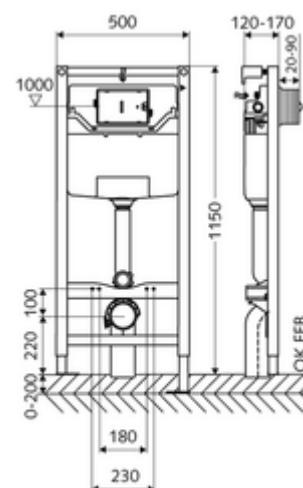

Kiszzerelés

- WC-modul
  - 12 cm mélységű falba építhető WC-öblítőtartály, működtetés elölről
  - sarokszelep szabályozó funkcióval menet: 1/2 km, I-es zajosztály
  - Ø 45 mm-es öblítőcső, próbadugóval
  - Horganyzott, állítható magasságú, 0-20 cm-es, csúszásgátlóval ellátott szerelőlábak
- WC hangszigetelő lap
- Ø 90 / 90 mm-es PE lefolyókönyök, próbadugóval
- Ø 90 / 110 mm-es közdarab
- WC csatlakozógarnitúra (Ø 45 mm-es befolyó, Ø 90 / 110 mm-es lefolyó)
- MONTUS fali tartó szett (120 - 170 mm)

Technikai adatok

- Kétmennyiségű öblítés: Takarékos öblítési mennyiség 3 l, Állítható fő öblítési mennyiség 4/5/6/7 l (gyári beállítás 6 l)
- Terhelhetőség: max. 400 kg (MONTUS fali tartószett használata esetén)
- Alapanyag: Keret Acél
- Felület: Keret Szinterezett
- Méretek: s 50 cm x m 115 cm
- Szennyvíz csatlakozó: Ø 90 / 110 mm
- Öblítőcső csatlakozó: Ø 45 mm
- Víz csatlakozó: DN 15 R 1/2 km (háttoldalon középen)
- Szennyvíz leágazás: Ø 90 / 110 mm
- Engedélyek: Belgaqua, NF

Szállítási adatok

- súly: 13,04 kg/Darab
- csomagolási egység: 1

Szükséges alkatrészek

Mechanikus működtetéshez

MONTUS CIRCUM WC-működtetőlap	Cikkszám.: 03 119 06 99	vagy
MONTUS CIRCUM WC-működtetőlap	Cikkszám.: 03 119 64 99	vagy
MONTUS CIRCUM WC-működtetőlap	Cikkszám.: 03 119 15 99	vagy
MONTUS BOARD WC-működtetőlap	Cikkszám.: 03 120 64 99	vagy
MONTUS BOARD WC-működtetőlap	Cikkszám.: 03 120 06 99	vagy
MONTUS BOARD WC-működtetőlap	Cikkszám.: 03 120 15 99	vagy
MONTUS TOWER WC-működtetőlap	Cikkszám.: 03 121 64 99	vagy
MONTUS TOWER WC-működtetőlap	Cikkszám.: 03 121 06 99	vagy
MONTUS TOWER WC-működtetőlap	Cikkszám.: 03 121 15 99	vagy