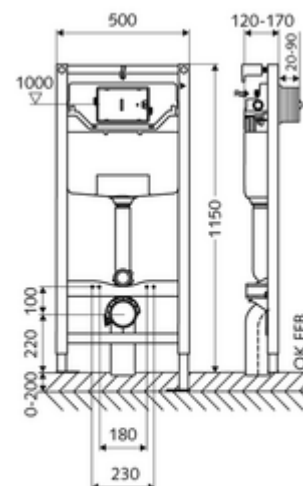

## MONTUS WC-szerelőmodul C 120 típus

115 cm magas WC-modul 12 cm-es falsík alatti WC-tartállyal. Tartófalra vagy falon kívüli szereléshez. 180 vagy 230 mm-es rögzítési méretű fali WC-hez. Önhordós, szinterezett fém keret állítható magasságú lábakkal. A kétmennyiségű öblítésnek és a késleltetett töltési folyamatnak köszönhetően víztakarékos (megtakarítás: kb. 0,5 l/öblítés). Öblítés aktiválása elektronikusan vagy mechanikusan.

### Kiszzerelés

- WC-modul
  - 12 cm mélységű falba építhető WC-öblítőtartály, működtetés előlről
  - sarokszelep szabályozó funkcióval menet: 1/2 km, I-es zajosztály
  - Ø 45 mm-es öblítőcső, próbadugóval
  - Horganyzott, állítható magasságú, 0-20 cm-es, csúszásgátlóval ellátott szerelőlábak
- WC hangszigetelő lap
- Ø 90 / 90 mm-es PE lefolyókönyök, próbadugóval
- Ø 90 / 110 mm-es közdarab
- WC csatlakozógarnitúra (Ø 45 mm-es befolyó, Ø 90 / 110 mm-es lefolyó)
- MONTUS fali tartó szett (120 - 170 mm)

### Technikai adatok

- Kétmennyiségű öblítés: Takarékos öblítési mennyiség 3 l, Állítható fő öblítési mennyiség 4/5/6/7 l (gyári beállítás 6 l)
- Terhelhetőség: max. 400 kg (MONTUS fali tartószett használata esetén)
- Alapanyag: Keret Acél
- Felület: Keret Szinterezett
- Méretek: s 50 cm x m 115 cm
- Szennyvíz csatlakozó: Ø 90 / 110 mm
- Öblítőcső csatlakozó: Ø 45 mm
- Víz csatlakozó: DN 15 R 1/2 km (háttoldalon középen)
- Szennyvíz leágazás: Ø 90 / 110 mm
- Engedélyek: Belgaqua

### Szállítási adatok

- súly: 13,04 kg/Darab
- csomagolási egység: 1