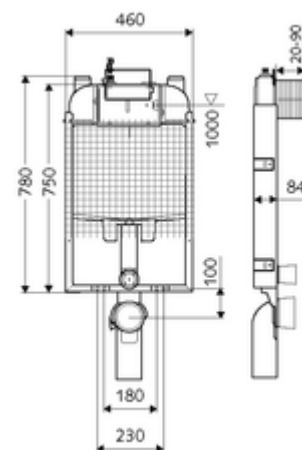

cikkszám: 03 059 00 99

MONTUS WC-szerelőmodul C-N 80 típus

WC-modul 8 cm-es falsík alatti WC-tartállyal. Ki-, alá- és átépítéshez falba építés esetén. 180 vagy 230 mm-es rögzítési méretű fali WC-hez. U alakú, nem öntartó, horganyzott acélkeret. A kétmennyiségű öblítésnek és a késleltetett töltési folyamatnak köszönhetően víztakarékos (megtakarítás: kb. 0,5 l/öblítés).

Kiszerezés

- WC-modul
  - 8 cm mélységű falba építhető WC-öblítőtartály, működtetés előlről
  - sarokszelep szabályozó funkcióval menet: 1/2 km, l-es zajosztály
  - Ø 45 mm-es öblítőcső, próbádugóval
- Ø 90 / 110 mm-es közdarab
- WC csatlakozógarnitúra (Ø 45 mm-es befolyó, Ø 90 / 110 mm-es lefolyó)
- Ø 90 / 90 mm-es PP lefolyókönyök, próbádugóval
- Rögzítőanyagok WC-szereléshez (M 12 x 200 mm-es rögzítő pálca, védőtömlők, műanyag peremes hüvelyek, anyák, alátétek, takarósapkák)
- Falsikerősítő háló
- Rögzítőanyagok falra szereléshez

Technikai adatok

- Kétmennyiségű öblítés: Takarékos öblítési mennyiség 3 l, 6 / 7 l állítható fő öblítési mennyiség (gyári beállítás: 6 l)
- Alapanyag: Keret Acél
- Felület: Keret Horganyzott
- Méretek: s 46 cm x m 78 cm
- Szennyvíz csatlakozó: Ø 90 / 110 mm
- Öblítőcső csatlakozó: Ø 45 mm
- Víz csatlakozó: DN 15 R 1/2 km (fent)
- Engedélyek: Belgaqua

Szállítási adatok

- súly: 7,36 kg/Darab
- csomagolási egység: 1

Szükséges alkatrészek

WC-zajszigetelő lap	Cikkszám.: 03 001 00 99	
<u>Mechanikus működtetéshez</u>		
MONTUS CIRCUM WC-működtetőlap	Cikkszám.: 03 119 64 99	vagy
MONTUS CIRCUM WC-működtetőlap	Cikkszám.: 03 119 06 99	vagy
MONTUS CIRCUM WC-működtetőlap	Cikkszám.: 03 119 15 99	vagy
MONTUS BOARD WC-működtetőlap	Cikkszám.: 03 120 06 99	vagy
MONTUS BOARD WC-működtetőlap	Cikkszám.: 03 120 64 99	vagy
MONTUS BOARD WC-működtetőlap	Cikkszám.: 03 120 15 99	vagy
MONTUS TOWER WC-működtetőlap	Cikkszám.: 03 121 06 99	vagy
MONTUS TOWER WC-működtetőlap	Cikkszám.: 03 121 64 99	vagy
MONTUS TOWER WC-működtetőlap	Cikkszám.: 03 121 15 99	vagy
MONTUS KONKAV WC-működtetőlap	Cikkszám.: 03 122 64 99	vagy
MONTUS KONKAV WC-működtetőlap	Cikkszám.: 03 122 06 99	vagy