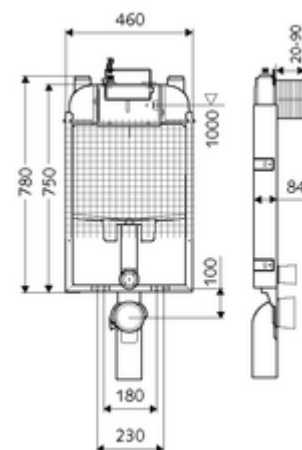

cikkszám: 03 059 00 99

MONTUS WC-szerelőmodul C-N 80 típus

WC-modul 8 cm-es falsík alatti WC-tartállyal. Ki-, alá- és átépítéshez falba építés esetén. 180 vagy 230 mm-es rögzítési méretű fali WC-hez. U alakú, nem öntartó, horganyzott acélkeret. A kétmennyiségű öblítésnek és a késleltetett töltési folyamatnak köszönhetően víztakarékos (megtakarítás: kb. 0,5 l/öblítés).

Kiszerezés

- WC-modul
  - 8 cm mélységű falba építhető WC-öblítőtartály, működtetés előlről
  - sarokszelep szabályozó funkcióval menet: 1/2 km, l-es zajosztály
  - Ø 45 mm-es öblítőcső, próbádugóval
- Ø 90 / 110 mm-es közdarab
- WC csatlakozógarnitúra (Ø 45 mm-es befolyó, Ø 90 / 110 mm-es lefolyó)
- Ø 90 / 90 mm-es PP lefolyókönyök, próbádugóval
- Rögzítőanyagok WC-szereléshez (M 12 x 200 mm-es rögzítő pálca, védőtömlők, műanyag peremes hüvelyek, anyák, alátétek, takarósapkák)
- Falsíkerősítő háló
- Rögzítőanyagok falra szereléshez

Technikai adatok

- Kétmennyiségű öblítés: Takarékos öblítési mennyiség 3 l, 6 / 7 l állítható fő öblítési mennyiség (gyári beállítás: 6 l)
- Alapanyag: Keret Acél
- Felület: Keret Horganyzott
- Méretek: s 46 cm x m 78 cm
- Szennyvíz csatlakozó: Ø 90 / 110 mm
- Öblítőcső csatlakozó: Ø 45 mm
- Víz csatlakozó: DN 15 R 1/2 km (fent)
- Engedélyek: Belgaqua

Szállítási adatok

- súly: 7,36 kg/Darab
- csomagolási egység: 1

Szükséges alkatrészek

WC-zajszigetelő lap	Cikkszám.: 03 001 00 99	
<u>Mechanikus működtetéshez</u>		
MONTUS CIRCUM WC-működtetőlap	Cikkszám.: 03 119 64 99	vagy
MONTUS CIRCUM WC-működtetőlap	Cikkszám.: 03 119 06 99	vagy
MONTUS CIRCUM WC-működtetőlap	Cikkszám.: 03 119 15 99	vagy
MONTUS BOARD WC-működtetőlap	Cikkszám.: 03 120 06 99	vagy
MONTUS BOARD WC-működtetőlap	Cikkszám.: 03 120 64 99	vagy
MONTUS BOARD WC-működtetőlap	Cikkszám.: 03 120 15 99	vagy
MONTUS TOWER WC-működtetőlap	Cikkszám.: 03 121 06 99	vagy
MONTUS TOWER WC-működtetőlap	Cikkszám.: 03 121 64 99	vagy
MONTUS TOWER WC-működtetőlap	Cikkszám.: 03 121 15 99	vagy
MONTUS KONKAV WC-működtetőlap	Cikkszám.: 03 122 64 99	vagy
MONTUS KONKAV WC-működtetőlap	Cikkszám.: 03 122 06 99	vagy