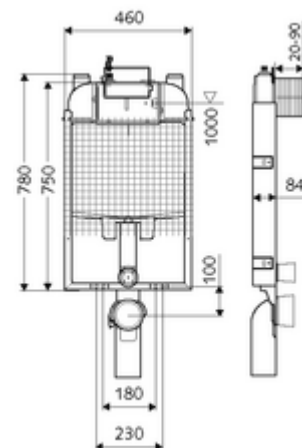

cikkszám: 03 059 00 99

MONTUS WC-szerelőmodul C-N 80 típus

WC-modul 8 cm-es falsík alatti WC-tartállyal. Ki-, alá- és átépítéshez falba építés esetén. 180 vagy 230 mm-es rögzítési méretű fali WC-hez. U alakú, nem öntartó, horganyzott acélkeret. A kétmennyiségű öblítésnek és a késleltetett töltési folyamatnak köszönhetően víztakarékos (megtakarítás: kb. 0,5 l/öblítés).

Kiszerezés

- WC-modul
  - 8 cm mélységű falba építhető WC-öblítőtartály, működtetés előlről
  - sarokszelep szabályozó funkcióval menet: 1/2 km, l-es zajosztály
  - Ø 45 mm-es öblítőcső, próbádugóval
- Ø 90 / 110 mm-es közdarab
- WC csatlakozógarnitúra (Ø 45 mm-es befolyó, Ø 90 / 110 mm-es lefolyó)
- Ø 90 / 90 mm-es PP lefolyókönyök, próbádugóval
- Rögzítőanyagok WC-szereléshez (M 12 x 200 mm-es rögzítő pálca, védőtömlők, műanyag peremes hüvelyek, anyák, alátétek, takarósapkák)
- Falsíkerősítő háló
- Rögzítőanyagok falra szereléshez

Technikai adatok

- Kétmennyiségű öblítés: Takarékos öblítési mennyiség 3 l, 6 / 7 l állítható fő öblítési mennyiség (gyári beállítás: 6 l)
- Alapanyag: Keret Acél
- Felület: Keret Horganyzott
- Méretek: s 46 cm x m 78 cm
- Szennyvíz csatlakozó: Ø 90 / 110 mm
- Öblítőcső csatlakozó: Ø 45 mm
- Víz csatlakozó: DN 15 R 1/2 km (fent)
- Engedélyek: Belgaqua

Szállítási adatok

- súly: 7,36 kg/Darab
- csomagolási egység: 1

Szükséges alkatrészek

WC-zajszigetelő lap	Cikkszám.: 03 001 00 99	
<u>Mechanikus működtetéshez</u>		
MONTUS CIRCUM WC-működtetőlap	Cikkszám.: 03 119 64 99	vagy
MONTUS CIRCUM WC-működtetőlap	Cikkszám.: 03 119 06 99	vagy
MONTUS CIRCUM WC-működtetőlap	Cikkszám.: 03 119 15 99	vagy
MONTUS BOARD WC-működtetőlap	Cikkszám.: 03 120 06 99	vagy
MONTUS BOARD WC-működtetőlap	Cikkszám.: 03 120 64 99	vagy
MONTUS BOARD WC-működtetőlap	Cikkszám.: 03 120 15 99	vagy
MONTUS TOWER WC-működtetőlap	Cikkszám.: 03 121 06 99	vagy
MONTUS TOWER WC-működtetőlap	Cikkszám.: 03 121 64 99	vagy
MONTUS TOWER WC-működtetőlap	Cikkszám.: 03 121 15 99	vagy
MONTUS KONKAV WC-működtetőlap	Cikkszám.: 03 122 64 99	vagy
MONTUS KONKAV WC-működtetőlap	Cikkszám.: 03 122 06 99	vagy