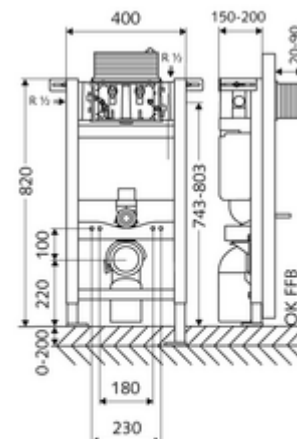

## MONTUS WC-szerelőmodul 820 C típus, működtetés felülről vagy előlről.

82 cm magas WC-modul 15 cm-es falsík alatti WC-tartállyal. Tartófalra vagy falon kívüli szereléshez. 180 vagy 230 mm-es rögzítési méretű fali WC-hez. Önhordós, szinterezett fém keret állítható magasságú lábakkal. A kétmennyiségű öblítésnek és a késleltetett töltési folyamatnak köszönhetően víztakarékos (megtakarítás: kb. 0,5 l/öblítés).

### Kiszerezés

- WC-modul
  - 15 cm mélységű falba építhető WC-öblítőtartály, működtetés felülről vagy előlről
  - sarokszelep szabályozó funkcióval menet: 1/2 km, I-es zajosztály
  - Ø 45 mm-es öblítőcső, próbadugóval
  - Állítható magasságú szerelőlábak 0 - 20 cm
- Ø 90 / 110 mm-es közdarab
- WC csatlakozógarnitúra (Ø 45 mm-es befolyó, Ø 90 / 110 mm-es lefolyó)
- Ø 90 / 90 mm-es PP lefolyókönyök, próbadugóval
- Rögzítőanyagok WC-szereléshez (M 12 x 200 mm-es rögzítő pálca, védőtömlők, műanyag peremes hüvelyek, anyák, alátétek, takarósapkák)
- Rögzítő alkatrészek szerelőlábakhoz

### Technikai adatok

- Kétmennyiségű öblítés: Takarékos öblítési mennyiség 3 l, Állítható fő öblítési mennyiség 4/5/6/7 l (gyári beállítás 6 l)
- Terhelhetőség: max. 400 kg
- Alapanyag: Keret Acél
- Felület: Keret Szinterezett
- Méretek: s 40 cm x m 82 cm
- Szennyvíz csatlakozó: Ø 90 / 110 mm
- Öblítőcső csatlakozó: Ø 45 mm
- Víz csatlakozó: DN 15 R 1/2 km (hátsó, fent, oldalt)
- Szennyvíz leágazás: Ø 90 / 110 mm
- Engedélyek: Belgaqua, NF

### Szállítási adatok

- súly: 11,60 kg/Darab
- csomagolási egység: 1