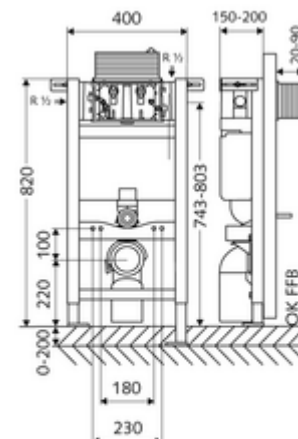

## MONTUS WC-szerelőmodul 820 C típus, működtetés felülről vagy előlről.

82 cm magas WC-modul 15 cm-es falsík alatti WC-tartállyal. Tartófalra vagy falon kívüli szereléshez. 180 vagy 230 mm-es rögzítési méretű fali WC-hez. Önhordós, szinterezett fém keret állítható magasságú lábakkal. A kétmennyiségű öblítésnek és a késleltetett töltési folyamatnak köszönhetően víztakaró (megtakarítás: kb. 0,5 l/öblítés).

### Kiszerezés

- WC-modul
  - 15 cm mélységű falba építhető WC-öblítőtartály, működtetés felülről vagy előlről
  - sarokszelep szabályozó funkcióval menet: 1/2 km, I-es zajosztály
  - Ø 45 mm-es öblítőcső, próbadugóval
  - Állítható magasságú szerelőlábak 0 - 20 cm
- Ø 90 / 110 mm-es közdarab
- WC csatlakozógarnitúra (Ø 45 mm-es befolyó, Ø 90 / 110 mm-es lefolyó)
- Ø 90 / 90 mm-es PP lefolyókönyök, próbadugóval
- Rögzítőanyagok WC-szereléshez (M 12 x 200 mm-es rögzítő pálca, védőtömlők, műanyag peremes hüvelyek, anyák, alátétek, takarósapkák)
- Rögzítő alkatrészek szerelőlábakhoz

### Technikai adatok

- Kétmennyiségű öblítés: Takarékos öblítési mennyiség 3 l, Állítható fő öblítési mennyiség 4/5/6/7 l (gyári beállítás 6 l)
- Terhelhetőség: max. 400 kg
- Alapanyag: Keret Acél
- Felület: Keret Szinterezett
- Méretek: s 40 cm x m 82 cm
- Szennyvíz csatlakozó: Ø 90 / 110 mm
- Öblítőcső csatlakozó: Ø 45 mm
- Víz csatlakozó: DN 15 R 1/2 km (hátról, fent, oldalt)
- Szennyvíz leágazás: Ø 90 / 110 mm
- Engedélyek: Belgaqua, NF

### Szállítási adatok

- súly: 11,60 kg/Darab
- csomagolási egység: 1