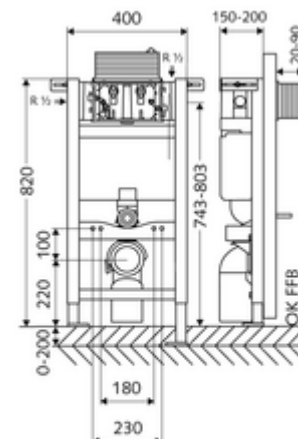

Szállítási adatok

- súly: 11,60 kg/Darab
- csomagolási egység: 1

Szükséges alkatrészek

WC-zajszigetelő lap	Cikkszám.: 03 001 00 99	
<u>Mechanikus működtetéshez</u>		
MONTUS CIRCUM WC-működtetőlap	Cikkszám.: 03 119 06 99	vagy
MONTUS CIRCUM WC-működtetőlap	Cikkszám.: 03 119 64 99	vagy
MONTUS CIRCUM WC-működtetőlap	Cikkszám.: 03 119 15 99	vagy
MONTUS BOARD WC-működtetőlap	Cikkszám.: 03 120 64 99	vagy
MONTUS BOARD WC-működtetőlap	Cikkszám.: 03 120 06 99	vagy
MONTUS BOARD WC-működtetőlap	Cikkszám.: 03 120 15 99	vagy
MONTUS TOWER WC-működtetőlap	Cikkszám.: 03 121 64 99	vagy