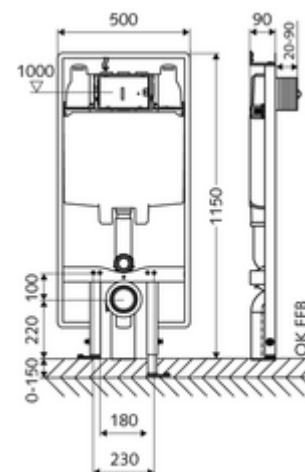

## MONTUS WC-szerelőmodul C 90 típus

115 cm magas WC-modul 8 cm-es falsík alatti WC-tartállyal. Lapos tartófalra vagy falon kívüli szereléshez. 180 vagy 230 mm-es rögzítési méretű fali WC-hez. Önhordós, szinterezett fém keret állítható magasságú lábakkal. A kétmennyiségű öblítésnek és a késleltetett töltési folyamatnak köszönhetően víztakarékos (megtakarítás: kb. 0,5 l/öblítés).

### Kiszzerelés

- WC-modul
  - 8 cm mélységű falba építhető WC-öblítőtartály, működtetés előlről
  - sarokszelep szabályozó funkcióval menet: 1/2 km, l-es zajosztály
  - Ø 45 mm-es öblítőcső, próbadugóval
  - Állítható magasságú szerelőlábak 0 - 15 cm
- Ø 90 / 110 mm-es közdarab
- WC csatlakozógarnitúra (Ø 45 mm-es befolyó, Ø 90 / 110 mm-es lefolyó)
- Ø 90 / 90 mm-es PP lefolyókönyök, próbadugóval
- Rögzítőanyagok WC-szereléshez (M 12 x 200 mm-es rögzítő pálca, védőtömlők, műanyag peremes hüvelyek, anyák, alátétek, takarósapkák)
- Rögzítő alkatrészek szerelőlábakhoz

### Technikai adatok

- Kétmennyiségű öblítés: Takarékos öblítési mennyiség 3 l, 6 / 7 l állítható fő öblítési mennyiség (gyári beállítás: 6 l)
- Alapanyag: Keret Acél
- Felület: Keret Szinterezett
- Méretek: s 50 cm x m 115 cm
- Szennyvíz csatlakozó: Ø 90 / 110 mm
- Öblítőcső csatlakozó: Ø 45 mm
- Víz csatlakozó: DN 15 R 1/2 km (fent)
- Szennyvíz leágazás: Ø 90 / 110 mm
- Engedélyek: Belgaqua

### Szállítási adatok

- súly: 13,52 kg/Darab
- csomagolási egység: 1