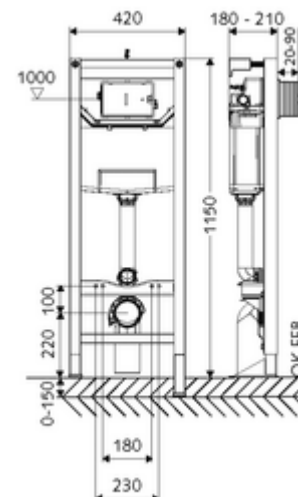

cikkszám: 03 066 00 99

MONTUS WC-szerelőmodul CS 120 típus

115 cm magas WC-modul 12 cm-es falsík alatti WC-tartállyal. Akadálymentes WC-hez. Tartófalra vagy falon kívüli szereléshez. 180 vagy 230 mm-es rögzítési méretű fali WC-hez. Önhordós, szinterezett fém keret állítható magasságú lábakkal. A kétmennyiségű öblítésnek és a késleltetett töltési folyamatnak köszönhetően víztakarékos (megtakarítás: kb. 0,5 l/öblítés). Öblítés aktiválása elektronikusan vagy mechanikusan.

Kiszérelés

- WC-modul
 - 12 cm mélységű falba építhető WC-öblítőtartály, működtetés előlről
 - sarokszelep szabályozó funkcióval menet: 1/2 km, I-es zajosztály
 - Ø 45 mm-es öblítőcső, próbadugóval
 - Állítható magasságú speciális lábak 0 - 15 cm, öntartó
- WC csatlakozógarnitúra (Ø 45 mm-es befolyó, Ø 90 / 110 mm-es lefolyó)
- Ø 90 / 100 mm-es PVC lefolyókönyök, próbadugóval
- Rögzítőanyagok WC-szereléshez (M 12 x 200 mm-es rögzítő pálca, védőtömlők, műanyag peremes hüvelyek, anyák, alátétek, takarósapkák)
- Rögzítő alkatrészek szerelőlábakhoz
- MONTUS fali tartó szett (150 - 210 mm)

Technikai adatok

- Kétmennyiségű öblítés: Takarékos öblítési mennyiség 3 l, Állítható fő öblítési mennyiség 4/5/6/7 l (gyári beállítás 6 l)
- Terhelhetőség: max. 400 kg (MONTUS fali tartószett használata esetén)
- Alapanyag: Keret Acél
- Felület: Keret Szinterezett
- Méretek: s 42 cm x m 115 cm
- Szennyvíz csatlakozó: Ø 90 / 110 mm
- Öblítőcső csatlakozó: Ø 45 mm
- Víz csatlakozó: DN 15 R 1/2 km (hátról)
- Szennyvíz leágazás: Ø 90 / 110 mm
- Engedélyek: Belgaqua

Szállítási adatok

- súly: 17,44 kg/Darab
- csomagolási egység: 1

Szükséges alkatrészek

WC-zajszigetelő lap Cikkszám.: 03 001 00 99

Franciaországon kívüli piacokon történő telepítéshez.

PE-fali WC lefolyókönyök, DN 90/90 mm Cikkszám.: 29 698 00 99