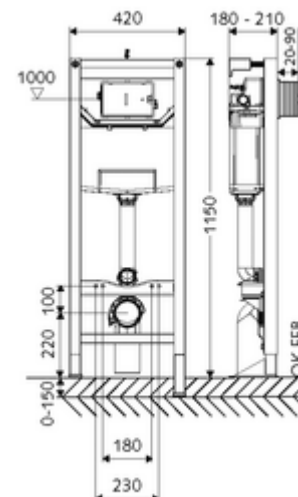

## MONTUS WC-szerelőmodul CS 120 típus

115 cm magas WC-modul 12 cm-es falsík alatti WC-tartállyal. Akadálymentes WC-hez. Tartófalra vagy falon kívüli szereléshez. 180 vagy 230 mm-es rögzítési méretű fali WC-hez. Önhordós, szinterezett fém keret állítható magasságú lábakkal. A kétmennyiségű öblítésnek és a késleltetett töltési folyamatnak köszönhetően víztakarékos (megtakarítás: kb. 0,5 l/öblítés). Öblítés aktiválása elektronikusan vagy mechanikusan.

### Kiszérelés

- WC-modul
  - 12 cm mélységű falba építhető WC-öblítőtartály, működtetés előlről
  - sarokszelep szabályozó funkcióval menet: 1/2 km, l-es zajosztály
  - Ø 45 mm-es öblítőcső, próbadugóval
  - Állítható magasságú speciális lábak 0 - 15 cm, öntartó
- WC csatlakozógarnitúra (Ø 45 mm-es befolyó, Ø 90 / 110 mm-es lefolyó)
- Ø 90 / 100 mm-es PVC lefolyókönyök, próbadugóval
- Rögzítőanyagok WC-szereléshez (M 12 x 200 mm-es rögzítő pálca, védőtömlők, műanyag peremes hüvelyek, anyák, alátétek, takarósapkák)
- Rögzítő alkatrészek szerelőlábakhoz
- MONTUS fali tartó szett (150 - 210 mm)

### Technikai adatok

- Kétmennyiségű öblítés: Takarékos öblítési mennyiség 3 l, Állítható fő öblítési mennyiség 4/5/6/7 l (gyári beállítás 6 l)
- Terhelhetőség: max. 400 kg (MONTUS fali tartószett használata esetén)
- Alapanyag: Keret Acél
- Felület: Keret Szinterezett
- Méretek: s 42 cm x m 115 cm
- Szennyvíz csatlakozó: Ø 90 / 110 mm
- Öblítőcső csatlakozó: Ø 45 mm
- Víz csatlakozó: DN 15 R 1/2 km (hátról)
- Szennyvíz leágazás: Ø 90 / 110 mm
- Engedélyek: Belgaqua

### Szállítási adatok

- súly: 17,44 kg/Darab
- csomagolási egység: 1