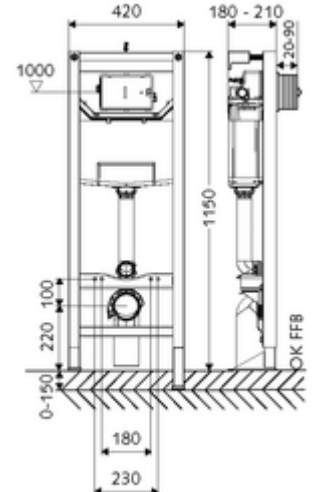

cikkszám: 03 066 00 99

MONTUS WC-szerelőmodul CS 120 típus

115 cm magas WC-modul 12 cm-es falsík alatti WC-tartállyal. Akadálymentes WC-hez. Tartófalra vagy falon kívüli szereléshez. 180 vagy 230 mm-es rögzítési méretű fali WC-hez. Önhordós, szinterezett fém keret állítható magasságú lábakkal. A kétmennyiségű öblítésnek és a késleltetett töltési folyamatnak köszönhetően víztakarékos (megtakarítás: kb. 0,5 l/öblítés). Öblítés aktiválása elektronikusan vagy mechanikusan.

Kiszérelés

- WC-modul
 - 12 cm mélységű falba építhető WC-öblítőtartály, működtetés előlről
 - sarokszelep szabályozó funkcióval menet: 1/2 km, I-es zajosztály
 - Ø 45 mm-es öblítőcső, próbadugóval
 - Állítható magasságú speciális lábak 0 - 15 cm, öntartó
- WC csatlakozógarnitúra (Ø 45 mm-es befolyó, Ø 90 / 110 mm-es lefolyó)
- Ø 90 / 100 mm-es PVC lefolyókönyök, próbadugóval
- Rögzítőanyagok WC-szereléshez (M 12 x 200 mm-es rögzítő pálca, védőtömlők, műanyag peremes hüvelyek, anyák, alátétek, takarósapkák)
- Rögzítő alkatrészek szerelőlábakhoz
- MONTUS fali tartó szett (150 - 210 mm)

Technikai adatok

- Kétmennyiségű öblítés: Takarékos öblítési mennyiség 3 l, Állítható fő öblítési mennyiség 4/5/6/7 l (gyári beállítás 6 l)
- Terhelhetőség: max. 400 kg (MONTUS fali tartószett használata esetén)
- Alapanyag: Keret Acél
- Felület: Keret Szinterezett
- Méretek: s 42 cm x m 115 cm
- Szennyvíz csatlakozó: Ø 90 / 110 mm
- Öblítőcső csatlakozó: Ø 45 mm
- Víz csatlakozó: DN 15 R 1/2 km (hátról)
- Szennyvíz leágazás: Ø 90 / 110 mm
- Engedélyek: Belgaqua, NF

Szállítási adatok

- súly: 17,44 kg/Darab
- csomagolási egység: 1

Szükséges alkatrészek

WC-zajszigetelő lap Cikkszám.: 03 001 00 99

Franciaországon kívüli piacokon történő telepítéshez.

PE-fali WC lefolyókönyök, DN 90/90 mm Cikkszám.: 29 698 00 99