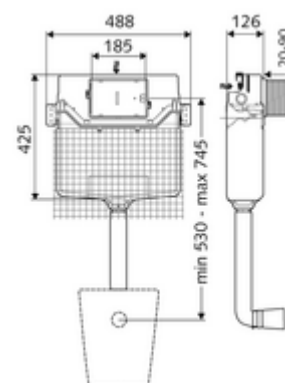

Szállítási adatok

- súly: 3,76 kg/Darab
- csomagolási egység: 1

Szükséges alkatrészek

WC-zajszigetelő lap	Cikkszám.: 03 001 00 99	
<u>Mechanikus működtetéshez</u>		
MONTUS CIRCUM WC-működtetőlap	Cikkszám.: 03 119 64 99	vagy
MONTUS CIRCUM WC-működtetőlap	Cikkszám.: 03 119 06 99	vagy
MONTUS CIRCUM WC-működtetőlap	Cikkszám.: 03 119 15 99	vagy
MONTUS BOARD WC-működtetőlap	Cikkszám.: 03 120 06 99	vagy
MONTUS BOARD WC-működtetőlap	Cikkszám.: 03 120 64 99	vagy
MONTUS BOARD WC-működtetőlap	Cikkszám.: 03 120 15 99	vagy
MONTUS TOWER WC-működtetőlap	Cikkszám.: 03 121 06 99	vagy
MONTUS TOWER WC-működtetőlap	Cikkszám.: 03 121 64 99	vagy
MONTUS TOWER WC-működtetőlap	Cikkszám.: 03 121 15 99	vagy
MONTUS KONKAV WC-működtetőlap	Cikkszám.: 03 122 64 99	vagy
MONTUS KONKAV WC-működtetőlap	Cikkszám.: 03 122 06 99	vagy
MONTUS KONKAV WC-működtetőlap	Cikkszám.: 03 122 15 99	vagy
MONTUS PLACE WC-működtetőlap	Cikkszám.: 03 070 28 99	vagy
MONTUS FIELD WC-működtetőlap	Cikkszám.: 03 126 06 99	vagy
MONTUS FIELD WC-működtetőlap	Cikkszám.: 03 126 64 99	vagy
<u>Elektronikus működtetéshez</u>		
MONTUS elektronikus átépítő készlet	Cikkszám.: 03 127 00 99	
MONTUS FIELD E WC-működtetőlap	Cikkszám.: 03 123 06 99	vagy
MONTUS FIELD H WC-működtetőlap	Cikkszám.: 03 124 06 99	vagy