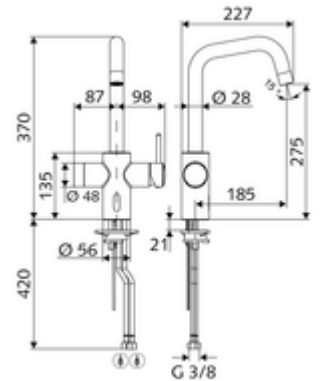

Kiszzerelés

- Infravörös szenzorral ellátott konyhai csaptelep
 - Keverőfejes csaptelep
 - Infravörös szenzoros elektronika, programozható
 - 6 V-os mágnesszelep előszűrővel
 - Kerámiakartus forróvíz korlátozással
 - Elfordítható kifolyó állítható elfordítási tartománnyal
 - Perlátor
 - 2 menet: 3/8 bm x 450 mm-es flexibilis csatlakozótömlő, visszafolyásgátlóval (RV, DIN EN 1717: EB) és előszűrővel
- 6 V-os elemtartó, IP 65 védelmi osztály
- 4x AA 1,5 V-os alkáli elem

Technikai adatok

- Csaplyuk átmérő: 35 - 37 mm
- Állíthatóság az SWS/ SSC rendszereken keresztül
 - Programozás a szenzorablakon keresztül (ki / be)
 - Max. működési idő (1 - 600 mp)
 - Pangó víz elleni öblítés (ki / 5 - 600 mp, 1 - 240 óránként az utolsó öblítés után / 1 - 240 óránként)
 - Energiatakarékos üzemmód (ki / 1 - 254 óránként az utolsó használat után)
- Állíthatóság közelítő reflexszel
 - Max. működési idő (4 - 240 mp, 12 programfokozat)
 - Pangó víz elleni öblítés (ki / utolsó öblítés után / fix időközönként)
- Átfolyás: átfolyási mennyiség (manuális működtetés): 10 l/min
- Átfolyás: átfolyási mennyiség (elektronikus működtetés): 8,5 l/min
- víznyomás: 1,0 - 5,0 bar
- max. nyugalmi nyomás: 8 bar
- Max. üzemi hőmérséklet: 70 °C (80 °C termikus fertőtlenítéshez)
- Alapanyag: Ház Sárgaréz, az ivóvízről szóló német rendeletnek megfelelően
- Felület: Króm
- Csatlakozás: 2x menet: 3/8 bm
- Engedélyek: P-IX 29861/IO, WRAS
- zajosztály: I
- átfolyási mennyiségi osztály: O

Szállítási adatok

- súly: 3,76 kg/Darab
- csomagolási egység: 1

Ajánlott alkatrészek

SSC Bluetooth®-Modul
Hosszabbítókábel, 1,5 m

Cikkszám.: 00 916 00 99
Cikkszám.: 51 010 00 99 vagy

Hosszabbítókábel, 1,5 m
COMFORT szabályozható sarokszelep szűrővel