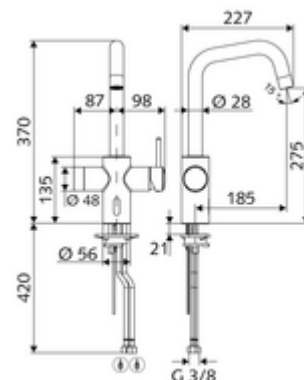

Kiszerezés

- Infravörös szenzorral ellátott konyhai csaptelep
 - Keverőfejes csaptelep
 - Infravörös szenzoros elektronika, programozható
 - 6 V-os mágnesszelep előszűrővel
 - Kerámiakartus forróvíz korlátozással
 - Elfordítható kifolyó állítható elfordítási tartománnyal
 - Perlátor
 - 2 menet: 3/8 bm x 450 mm-es flexibilis csatlakozótömlő, visszafolyásgátlóval (RV, DIN EN 1717: EB) és előszűrővel
- Villásdugós hálózati egység 9 VDC, 100 - 240 VAC, 50 - 60 Hz

Technikai adatok

- Csaplyuk átmérő: 35 - 37 mm
- Állíthatóság az SWS/ SSC rendszereken keresztül
 - Programozás a szenzorablakon keresztül (ki / be)
 - Max. működési idő (1 - 600 mp)
 - Pangó víz elleni öblítés (ki / 5 - 600 mp, 1 - 240 óránként az utolsó öblítés után / 1 - 240 óránként)
 - Energiatakarékos üzemmód (ki / 1 - 254 óránként az utolsó használat után)
- Állíthatóság közelítő reflexszel
 - Max. működési idő (4 - 240 mp, 12 programfokozat)
 - Pangó víz elleni öblítés (ki / utolsó öblítés után / fix időközönként)
- Átfolyás: átfolyási mennyiség (manuális működtetés): 10 l/min
- Átfolyás: átfolyási mennyiség (elektronikus működtetés): 8,5 l/min
- víznyomás: 1,0 - 5,0 bar
- max. nyugalmi nyomás: 8 bar
- Max. üzemi hőmérséklet: 70 °C (80 °C termikus fertőtlenítéshez)
- Alapanyag: Ház Sárgaréz, az ivóvízről szóló német rendeletnek megfelelően
- Felület: Króm
- Csatlakozás: 2x menet: 3/8 bm
- Engedélyek: P-IX 29861/IO, WRAS
- zajosztály: I
- átfolyási mennyiségi osztály: O

Szállítási adatok

- súly: 3,73 kg/Darab
- csomagolási egység: 1

Ajánlott alkatrészek

SSC Bluetooth®-Modul
Hosszabbítókábel, 1,5 m
Hosszabbítókábel, 1,5 m

Cikkszám.: 00 916 00 99
Cikkszám.: 51 010 00 99 vagy
Cikkszám.: 51 023 00 99 vagy

COMFORT szabályozható sarokszelep szűrővel

Cikkszám.: 05 430 06 99