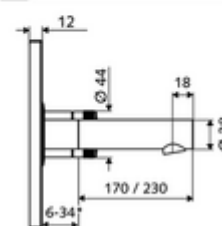

cikkszám: 01 929 06 99

LINUS W-E-M vakolat alatti csaptelep Kevert víz

WBW-E-M falsík alatti Masterboxhoz. Infravörös szenzor által vezérelt. Elemes működtetés. A SCHELL vízmenedzsment rendszerrel történő hálózatra kapcsoláshoz alkalmas. SCHELL Single Control SSC rendszeren keresztül paraméterezhető.

* In Abhängigkeit der SCHELL Unterputz-Masterbox

Kiszerezés

- Előlap infravörös szenzorablakkal
  - Kevertvízes működtető gomb átvezetőhüvellyel
- Szerelőkeret infravörös szenzoros elektronikával, programozható
- 6 V-os elemtartó, IP 65 védelmi osztály
- Rögzítő alkatrészek

Technikai adatok

- Állíthatóság az SWS/ SSC rendszereken keresztül
  - Szenzor hatótávolsága (rövid / közepes / hosszú)
  - Programozás a szenzorablakon keresztül (ki / be)
  - Max. működési idő (1 - 360 mp)
  - Utólagos működési idő (0,6 - 60 mp)
  - Pangó víz elleni öblítés (ki / 5 - 600 mp, 1 - 240 óránként az utolsó öblítés után / 1 - 240 óránként)
  - Folyamatos öblítés termikus fertőtlenítéshez, forrázás elleni védelemmel (ki / 15 - 600 mp)
  - Tartós átfolyás (ki / 15 - 600 mp)
  - Energiatakarékos üzemmód (ki / 1 - 254 óránként az utolsó használat után)
  - Takarítás stop (ki / 60 - 360 mp)
- Állíthatóság közelítő reflexszel
  - Szenzor hatótávolsága (rövid / közepes / hosszú)
  - Pangó víz elleni öblítés (ki / 30 mp, 24 óránként az utolsó öblítés után / 24 óránként)
  - Folyamatos öblítés termikus fertőtlenítéshez, forrázás elleni védelemmel (ki / 300 mp / 120 mp)
  - Takarítás stop (ki / 60 mp)
- Átfolyás: átfolyási mennyiség, nyomástól független, max.: 5 l/min
- víznyomás: 1,0 - 5,0 bar
- max. nyugalmi nyomás: 8 bar
- Max. üzemi hőmérséklet: 70 °C (80 °C termikus fertőtlenítéshez)
- Alapanyag: Kifolyó Sárgaréz, az ivóvízről szóló német rendeletnek megfelelően; Működtetés Sárgaréz; Előlap Sárgaréz
- Felület: Kifolyó Króm; Működtetés Króm; Előlap Króm
- Kifolyó: k 170 mm
- Az előlap méretei: s 188 mm x m 180 mm x m 12 mm

Szállítási adatok

- súly: 2,02 kg/Darab
- csomagolási egység: 1

Szükséges alkatrészek

WBW-E-M vakolat alatti Masterbox

Cikkszám.: 01 946 00 99