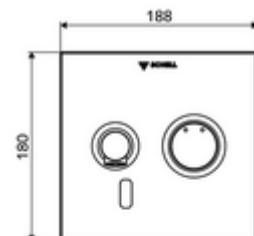

* In Abhängigkeit der SCHELL Unterputz-Masterbox

Kiszerezés

- Előlap infravörös szenzorablakkal
 - Kevertvízes működtető gomb átvezetőhüvellyel
- Szerelőkeret infravörös szenzoros elektronikával, programozható
- 6 V-os elemtartó, IP 65 védelmi osztály
- Rögzítő alkatrészek

Technikai adatok

- Állíthatóság az SWS/ SSC rendszereken keresztül
 - Szenzor hatótávolsága (rövid / közepes / hosszú)
 - Programozás a szenzorablakon keresztül (ki / be)
 - Max. működési idő (1 - 360 mp)
 - Utólagos működési idő (0,6 - 60 mp)
 - Pangó víz elleni öblítés (ki / 5 - 600 mp, 1 - 240 óránként az utolsó öblítés után / 1 - 240 óránként)
 - Folyamatos öblítés termikus fertőtlenítéshez, forrázás elleni védelemmel (ki / 15 - 600 mp)
 - Tartós átfolyás (ki / 15 - 600 mp)
 - Energiatakarékos üzemmód (ki / 1 - 254 óránként az utolsó használat után)
 - Takarítás stop (ki / 60 - 360 mp)
- Állíthatóság közelítő reflexszel
 - Szenzor hatótávolsága (rövid / közepes / hosszú)
 - Pangó víz elleni öblítés (ki / 30 mp, 24 óránként az utolsó öblítés után / 24 óránként)
 - Folyamatos öblítés termikus fertőtlenítéshez, forrázás elleni védelemmel (ki / 300 mp / 120 mp)
 - Takarítás stop (ki / 60 mp)
- Átfolyás: átfolyási mennyiség, nyomástól független, max.: 5 l/min
- víznyomás: 1,0 - 5,0 bar
- max. nyugalmi nyomás: 8 bar
- Max. üzemi hőmérséklet: 70 °C (80 °C termikus fertőtlenítéshez)
- Alapanyag: Kifolyó Sárgaréz, az ivóvízről szóló német rendeletnek megfelelően; Működtetés Sárgaréz; Előlap Sárgaréz
- Felület: Kifolyó Króm; Működtetés Króm; Előlap Króm
- Kifolyó: k 170 mm
- Az előlap méretei: s 188 mm x m 180 mm x m 12 mm