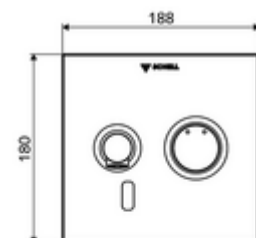

cikkszám: 01 929 06 99

LINUS W-E-M vakolat alatti csaptelep Kevert víz

WBW-E-M falsík alatti Masterboxhoz. Infravörös szenzor által vezérelt. Elemes működtetés. A SCHELL vízmenedzsment rendszerrel történő hálózatra kapcsoláshoz alkalmas. SCHELL Single Control SSC rendszeren keresztül paraméterezhető.

* In Abhängigkeit der SCHELL Unterputz-Masterbox

Kiszerezés

- Előlap infravörös szenzorablakkal
  - Kevertvízes működtető gomb átvezetőhüvellyel
- Szerelőkeret infravörös szenzoros elektronikával, programozható
- 6 V-os elemtartó, IP 65 védelmi osztály
- Rögzítő alkatrészek

Technikai adatok

- Állíthatóság az SWS/ SSC rendszereken keresztül
  - Szenzor hatótávolsága (rövid / közepes / hosszú)
  - Programozás a szenzorablakon keresztül (ki / be)
  - Max. működési idő (1 - 360 mp)
  - Utólagos működési idő (0,6 - 60 mp)
  - Pangó víz elleni öblítés (ki / 5 - 600 mp, 1 - 240 óránként az utolsó öblítés után / 1 - 240 óránként)
  - Folyamatos öblítés termikus fertőtlenítéshez, forrázás elleni védelemmel (ki / 15 - 600 mp)
  - Tartós átfolyás (ki / 15 - 600 mp)
  - Energiatakarékos üzemmód (ki / 1 - 254 óránként az utolsó használat után)
  - Takarítás stop (ki / 60 - 360 mp)
- Állíthatóság közelítő reflexszel
  - Szenzor hatótávolsága (rövid / közepes / hosszú)
  - Pangó víz elleni öblítés (ki / 30 mp, 24 óránként az utolsó öblítés után / 24 óránként)
  - Folyamatos öblítés termikus fertőtlenítéshez, forrázás elleni védelemmel (ki / 300 mp / 120 mp)
  - Takarítás stop (ki / 60 mp)
- Átfolyás: átfolyási mennyiség, nyomástól független, max.: 5 l/min
- víznyomás: 1,0 - 5,0 bar
- max. nyugalmi nyomás: 8 bar
- Max. üzemi hőmérséklet: 70 °C (80 °C termikus fertőtlenítéshez)
- Alapanyag: Kifolyó Sárgaréz, az ivóvízről szóló német rendeletnek megfelelően; Működtetés Sárgaréz; Előlap Sárgaréz
- Felület: Kifolyó Króm; Működtetés Króm; Előlap Króm
- Kifolyó: k 170 mm
- Az előlap méretei: s 188 mm x m 180 mm x m 12 mm

Szállítási adatok

- súly: 2,02 kg/Darab
- csomagolási egység: 1

Szükséges alkatrészek

WBW-E-M vakolat alatti Masterbox

Cikkszám.: 01 946 00 99