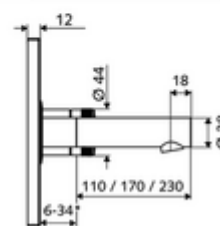

cikkszám: 01 929 06 99

LINUS W-E-M vakolat alatti csaptelep Kevert víz

WBW-E-M falsík alatti Masterboxhoz. Infravörös szenzor által vezérelt. Elemes működtetés. A SCHELL vízmenedzsment rendszerrel történő hálózatra kapcsoláshoz alkalmas. SCHELL Single Control SSC rendszeren keresztül paraméterezzhető.

* In Abhängigkeit der SCHELL Unterputz-Masterbox

Kiszerezés

- Előlap infravörös szenzorablakkal
 - Kevertvízes működtető gomb átvezetőhüvellyel
- Szerelőkeret infravörös szenzoros elektronikával, programozható
- 6 V-os elemtartó, IP 65 védelmi osztály
- Rögzítő alkatrészek

Technikai adatok

- Állíthatóság az SWS/ SSC rendszereken keresztül
 - Szenzor hatótávolsága (rövid / közepes / hosszú)
 - Programozás a szenzorablakon keresztül (ki / be)
 - Max. működési idő (1 - 360 mp)
 - Utólagos működési idő (0,6 - 60 mp)
 - Pangó víz elleni öblítés (ki / 5 - 600 mp, 1 - 240 óránként az utolsó öblítés után / 1 - 240 óránként)
 - Folyamatos öblítés termikus fertőtlenítéshez, forrázás elleni védelemmel (ki / 15 - 600 mp)
 - Tartós átfolyás (ki / 15 - 600 mp)
 - Energiatakarékos üzemmód (ki / 1 - 254 óránként az utolsó használat után)
 - Takarítás stop (ki / 60 - 360 mp)
- Állíthatóság közelítő reflexszel
 - Szenzor hatótávolsága (rövid / közepes / hosszú)
 - Pangó víz elleni öblítés (ki / 30 mp, 24 óránként az utolsó öblítés után / 24 óránként)
 - Folyamatos öblítés termikus fertőtlenítéshez, forrázás elleni védelemmel (ki / 300 mp / 120 mp)
 - Takarítás stop (ki / 60 mp)
- Átfolyás: átfolyási mennyiség, nyomástól független, max.: 5 l/min
- víznyomás: 1,0 - 5,0 bar
- max. nyugalmi nyomás: 8 bar
- Max. üzemi hőmérséklet: 70 °C (80 °C termikus fertőtlenítéshez)
- Alapanyag: Kifolyó Sárgaréz, az ivóvízről szóló német rendeletnek megfelelően; Működtetés Sárgaréz; Előlap Sárgaréz
- Felület: Kifolyó Króm; Működtetés Króm; Előlap Króm
- Kifolyó: k 170 mm
- Az előlap méretei: s 188 mm x m 180 mm x m 12 mm