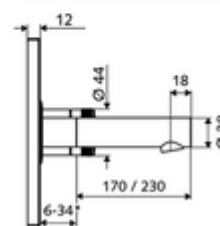

* In Abhängigkeit der SCHELL Unterputz-Masterbox

Kiszerezés

- Előlap infravörös szenzorablakkal
 - Kevertvízes működtető gomb átvezetőhüvellyel
- Szerelőkeret infravörös szenzoros elektronikával, programozható
- 6 V-os elemtartó, IP 65 védelmi osztály
- Rögzítő alkatrészek

Technikai adatok

- Állíthatóság az SWS/ SSC rendszereken keresztül
 - Szenzor hatótávolsága (rövid / közepes / hosszú)
 - Programozás a szenzorablakon keresztül (ki / be)
 - Max. működési idő (1 - 360 mp)
 - Utólagos működési idő (0,6 - 60 mp)
 - Pangó víz elleni öblítés (ki / 5 - 600 mp, 1 - 240 óránként az utolsó öblítés után / 1 - 240 óránként)
 - Folyamatos öblítés termikus fertőtlenítéshez, forrázás elleni védelemmel (ki / 15 - 600 mp)
 - Tartós átfolyás (ki / 15 - 600 mp)
 - Energiatakarékos üzemmód (ki / 1 - 254 óránként az utolsó használat után)
 - Takarítás stop (ki / 60 - 360 mp)
- Állíthatóság közelítő reflexszel
 - Szenzor hatótávolsága (rövid / közepes / hosszú)
 - Pangó víz elleni öblítés (ki / 30 mp, 24 óránként az utolsó öblítés után / 24 óránként)
 - Folyamatos öblítés termikus fertőtlenítéshez, forrázás elleni védelemmel (ki / 300 mp / 120 mp)
 - Takarítás stop (ki / 60 mp)
- Átfolyás: átfolyási mennyiség, nyomástól független, max.: 5 l/min
- víznyomás: 1,0 - 5,0 bar
- max. nyugalmi nyomás: 8 bar
- Max. üzemi hőmérséklet: 70 °C (80 °C termikus fertőtlenítéshez)
- Alapanyag: Kifolyó Sárgaréz, az ivóvízről szóló német rendeletnek megfelelően; Működtetés Sárgaréz; Előlap Sárgaréz
- Felület: Kifolyó Króm; Működtetés Króm; Előlap Króm
- Kifolyó: k 170 mm
- Az előlap méretei: s 188 mm x m 180 mm x m 12 mm