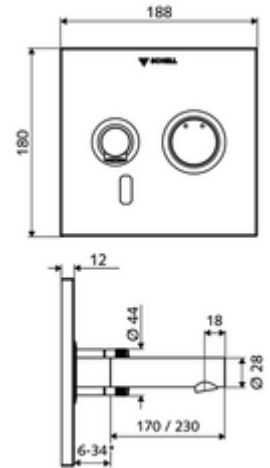

cikkszám: 01 929 28 99

LINUS W-E-M vakolat alatti csaptelep Kevert víz

WBW-E-M falsík alatti Masterboxhoz. Infravörös szenzor által vezérelt. Elemes működtetés. A SCHELL vízmenedzsmment rendszerrel történő hálózatra kapcsoláshoz alkalmas. SCHELL Single Control SSC rendszeren keresztül paraméterezzhető.

* In Abhängigkeit der SCHELL Unterputz-Masterbox

Kiszerezés

- Előlap infravörös szenzorablakkal
  - Kevertvízes működtető gomb átvezetőhüvellyel
- Szerelőkeret infravörös szenzoros elektronikával, programozható
- 6 V-os elemtartó, IP 65 védelmi osztály
- Rögzítő alkatrészek

Technikai adatok

- Állíthatóság az SWS/ SSC rendszereken keresztül
  - Szenzor hatótávolsága (rövid / közepes / hosszú)
  - Programozás a szenzorablakon keresztül (ki / be)
  - Max. működési idő (1 - 360 mp)
  - Utólagos működési idő (0,6 - 60 mp)
  - Pangó víz elleni öblítés (ki / 5 - 600 mp, 1 - 240 óránként az utolsó öblítés után / 1 - 240 óránként)
  - Folyamatos öblítés termikus fertőtlenítéshez, forrázás elleni védelemmel (ki / 15 - 600 mp)
  - Tartós átfolyás (ki / 15 - 600 mp)
  - Energiatakarékos üzemmód (ki / 1 - 254 óránként az utolsó használat után)
  - Takarítás stop (ki / 60 - 360 mp)
- Állíthatóság közelítő reflexszel
  - Szenzor hatótávolsága (rövid / közepes / hosszú)
  - Pangó víz elleni öblítés (ki / 30 mp, 24 óránként az utolsó öblítés után / 24 óránként)
  - Folyamatos öblítés termikus fertőtlenítéshez, forrázás elleni védelemmel (ki / 300 mp / 120 mp)
  - Takarítás stop (ki / 60 mp)
- Átfolyás: átfolyási mennyiség, nyomástól független, max.: 5 l/min
- víznyomás: 1,0 - 5,0 bar
- max. nyugalmi nyomás: 8 bar
- Max. üzemi hőmérséklet: 70 °C (80 °C termikus fertőtlenítéshez)
- Alapanyag: Kifolyó Sárgaréz, az ivóvízről szóló német rendeletnek megfelelően; Működtetés Sárgaréz; Előlap Rozsdamentes acél
- Felület: Kifolyó Króm; Működtetés Króm; Előlap Szálcsiszolt rozsdamentes acél
- Kifolyó: k 170 mm
- Az előlap méretei: s 188 mm x m 180 mm x m 12 mm

Szállítási adatok

- súly: 1,83 kg/Darab
- csomagolási egység: 1

Szükséges alkatrészek

WBW-E-M vakolat alatti Masterbox

Cikkszám.: 01 946 00 99