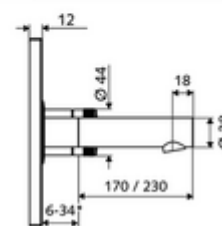

* In Abhängigkeit der SCHELL Unterputz-Masterbox

Kiszerezés

- Előlap infravörös szenzorablakkal
 - Kevertvízes működtető gomb átvezetőhüvellyel
- Szerelőkeret infravörös szenzoros elektronikával, programozható
- 6 V-os elemtartó, IP 65 védelmi osztály
- Rögzítő alkatrészek

Technikai adatok

- Állíthatóság az SWS/ SSC rendszereken keresztül
 - Szenzor hatótávolsága (rövid / közepes / hosszú)
 - Programozás a szenzorablakon keresztül (ki / be)
 - Max. működési idő (1 - 360 mp)
 - Utólagos működési idő (0,6 - 60 mp)
 - Pangó víz elleni öblítés (ki / 5 - 600 mp, 1 - 240 óránként az utolsó öblítés után / 1 - 240 óránként)
 - Folyamatos öblítés termikus fertőtlenítéshez, forrázás elleni védelemmel (ki / 15 - 600 mp)
 - Tartós átfolyás (ki / 15 - 600 mp)
 - Energiatakarékos üzemmód (ki / 1 - 254 óránként az utolsó használat után)
 - Takarítás stop (ki / 60 - 360 mp)
- Állíthatóság közelítő reflexszel
 - Szenzor hatótávolsága (rövid / közepes / hosszú)
 - Pangó víz elleni öblítés (ki / 30 mp, 24 óránként az utolsó öblítés után / 24 óránként)
 - Folyamatos öblítés termikus fertőtlenítéshez, forrázás elleni védelemmel (ki / 300 mp / 120 mp)
 - Takarítás stop (ki / 60 mp)
- Átfolyás: átfolyási mennyiség, nyomástól független, max.: 5 l/min
- víznyomás: 1,0 - 5,0 bar
- max. nyugalmi nyomás: 8 bar
- Max. üzemi hőmérséklet: 70 °C (80 °C termikus fertőtlenítéshez)
- Alapanyag: Kifolyó Sárgaréz, az ivóvízről szóló német rendeletnek megfelelően; Működtetés Sárgaréz; Előlap Rozsdamentes acél
- Felület: Kifolyó Króm; Működtetés Króm; Előlap Szálcsiszolt rozsdamentes acél
- Kifolyó: k 170 mm
- Az előlap méretei: s 188 mm x m 180 mm x m 12 mm