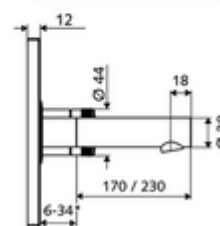

cikkszám: 01 929 28 99

LINUS W-E-M vakolat alatti csaptelep Kevert víz

WBW-E-M falsík alatti Masterboxhoz. Infravörös szenzor által vezérelt. Elemes működtetés. A SCHELL vízmenedzsmet rendszerrel történő hálózatra kapcsoláshoz alkalmas. SCHELL Single Control SSC rendszeren keresztül paraméterezzhető.

* In Abhängigkeit der SCHELL Unterputz-Masterbox

Kiszerezés

- Előlap infravörös szenzorablakkal
 - Kevertvízes működtető gomb átvezetőhüvellyel
- Szerelőkeret infravörös szenzoros elektronikával, programozható
- 6 V-os elemtartó, IP 65 védelmi osztály
- Rögzítő alkatrészek

Technikai adatok

- Állíthatóság az SWS/ SSC rendszereken keresztül
 - Szenzor hatótávolsága (rövid / közepes / hosszú)
 - Programozás a szenzorablakon keresztül (ki / be)
 - Max. működési idő (1 - 360 mp)
 - Utólagos működési idő (0,6 - 60 mp)
 - Pangó víz elleni öblítés (ki / 5 - 600 mp, 1 - 240 óránként az utolsó öblítés után / 1 - 240 óránként)
 - Folyamatos öblítés termikus fertőtlenítéshez, forrázás elleni védelemmel (ki / 15 - 600 mp)
 - Tartós átfolyás (ki / 15 - 600 mp)
 - Energiatakarékos üzemmód (ki / 1 - 254 óránként az utolsó használat után)
 - Takarítás stop (ki / 60 - 360 mp)
- Állíthatóság közelítő reflexszel
 - Szenzor hatótávolsága (rövid / közepes / hosszú)
 - Pangó víz elleni öblítés (ki / 30 mp, 24 óránként az utolsó öblítés után / 24 óránként)
 - Folyamatos öblítés termikus fertőtlenítéshez, forrázás elleni védelemmel (ki / 300 mp / 120 mp)
 - Takarítás stop (ki / 60 mp)
- Átfolyás: átfolyási mennyiség, nyomástól független, max.: 5 l/min
- víznyomás: 1,0 - 5,0 bar
- max. nyugalmi nyomás: 8 bar
- Max. üzemi hőmérséklet: 70 °C (80 °C termikus fertőtlenítéshez)
- Alapanyag: Kifolyó Sárgaréz, az ivóvízről szóló német rendeletnek megfelelően; Működtetés Sárgaréz; Előlap Rozsdamentes acél
- Felület: Kifolyó Króm; Működtetés Króm; Előlap Szálcsiszolt rozsdamentes acél
- Kifolyó: k 170 mm
- Az előlap méretei: s 188 mm x m 180 mm x m 12 mm