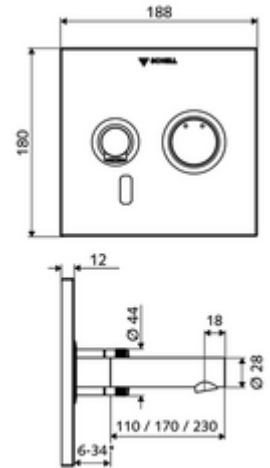

cikkszám: 01 929 28 99

LINUS W-E-M vakolat alatti csaptelep Kevert víz

WBW-E-M falsík alatti Masterboxhoz. Infravörös szenzor által vezérelt. Elemes működtetés. A SCHELL vízmenedzsment rendszerrel történő hálózatra kapcsoláshoz alkalmas. SCHELL Single Control SSC rendszeren keresztül paraméterezhető.

* In Abhängigkeit der SCHELL Unterputz-Masterbox

Kiszerezés

- Előlap infravörös szenzorablakkal
 - Kevertvízes működtető gomb átvezetőhüvellyel
- Szerelőkeret infravörös szenzoros elektronikával, programozható
- 6 V-os elemtartó, IP 65 védelmi osztály
- Rögzítő alkatrészek

Technikai adatok

- Állíthatóság az SWS/ SSC rendszereken keresztül
 - Szenzor hatótávolsága (rövid / közepes / hosszú)
 - Programozás a szenzorablakon keresztül (ki / be)
 - Max. működési idő (1 - 360 mp)
 - Utólagos működési idő (0,6 - 60 mp)
 - Pangó víz elleni öblítés (ki / 5 - 600 mp, 1 - 240 óránként az utolsó öblítés után / 1 - 240 óránként)
 - Folyamatos öblítés termikus fertőtlenítéshez, forrázás elleni védelemmel (ki / 15 - 600 mp)
 - Tartós átfolyás (ki / 15 - 600 mp)
 - Energiatakarékos üzemmód (ki / 1 - 254 óránként az utolsó használat után)
 - Takarítás stop (ki / 60 - 360 mp)
- Állíthatóság közelítő reflexszel
 - Szenzor hatótávolsága (rövid / közepes / hosszú)
 - Pangó víz elleni öblítés (ki / 30 mp, 24 óránként az utolsó öblítés után / 24 óránként)
 - Folyamatos öblítés termikus fertőtlenítéshez, forrázás elleni védelemmel (ki / 300 mp / 120 mp)
 - Takarítás stop (ki / 60 mp)
- Átfolyás: átfolyási mennyiség, nyomástól független, max.: 5 l/min
- víznyomás: 1,0 - 5,0 bar
- max. nyugalmi nyomás: 8 bar
- Max. üzemi hőmérséklet: 70 °C (80 °C termikus fertőtlenítéshez)
- Alapanyag: Kifolyó Sárgaréz, az ivóvízről szóló német rendeletnek megfelelően; Működtetés Sárgaréz; Előlap Rozsdamentes acél
- Felület: Kifolyó Króm; Működtetés Króm; Előlap Szálcsiszolt rozsdamentes acél
- Kifolyó: k 170 mm
- Az előlap méretei: s 188 mm x m 180 mm x m 12 mm