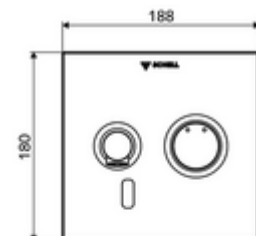

cikkszám: 01 929 28 99

LINUS W-E-M vakolat alatti csaptelep Kevert víz

WBW-E-M falsík alatti Masterboxhoz. Infravörös szenzor által vezérelt. Elemes működtetés. A SCHELL vízmenedzsmment rendszerrel történő hálózatra kapcsoláshoz alkalmas. SCHELL Single Control SSC rendszeren keresztül paraméterezhető.

* In Abhängigkeit der SCHELL Unterputz-Masterbox

Kiszerezés

- Előlap infravörös szenzorablakkal
  - Kevertvízes működtető gomb átvezetőhüvellyel
- Szerelőkeret infravörös szenzoros elektronikával, programozható
- 6 V-os elemtartó, IP 65 védelmi osztály
- Rögzítő alkatrészek

Technikai adatok

- Állíthatóság az SWS/ SSC rendszereken keresztül
  - Szenzor hatótávolsága (rövid / közepes / hosszú)
  - Programozás a szenzorablakon keresztül (ki / be)
  - Max. működési idő (1 - 360 mp)
  - Utólagos működési idő (0,6 - 60 mp)
  - Pangó víz elleni öblítés (ki / 5 - 600 mp, 1 - 240 óránként az utolsó öblítés után / 1 - 240 óránként)
  - Folyamatos öblítés termikus fertőtlenítéshez, forrázás elleni védelemmel (ki / 15 - 600 mp)
  - Tartós átfolyás (ki / 15 - 600 mp)
  - Energiatakarékos üzemmód (ki / 1 - 254 óránként az utolsó használat után)
  - Takarítás stop (ki / 60 - 360 mp)
- Állíthatóság közelítő reflexszel
  - Szenzor hatótávolsága (rövid / közepes / hosszú)
  - Pangó víz elleni öblítés (ki / 30 mp, 24 óránként az utolsó öblítés után / 24 óránként)
  - Folyamatos öblítés termikus fertőtlenítéshez, forrázás elleni védelemmel (ki / 300 mp / 120 mp)
  - Takarítás stop (ki / 60 mp)
- Átfolyás: átfolyási mennyiség, nyomástól független, max.: 5 l/min
- víznyomás: 1,0 - 5,0 bar
- max. nyugalmi nyomás: 8 bar
- Max. üzemi hőmérséklet: 70 °C (80 °C termikus fertőtlenítéshez)
- Alapanyag: Kifolyó Sárgaréz, az ivóvízről szóló német rendeletnek megfelelően; Működtetés Sárgaréz; Előlap Rozsdamentes acél
- Felület: Kifolyó Króm; Működtetés Króm; Előlap Szálcsiszolt rozsdamentes acél
- Kifolyó: k 170 mm
- Az előlap méretei: s 188 mm x m 180 mm x m 12 mm

Szállítási adatok

- súly: 1,83 kg/Darab
- csomagolási egység: 1

Szükséges alkatrészek

WBW-E-M vakolat alatti Masterbox

Cikkszám.: 01 946 00 99