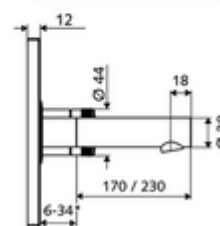

* In Abhängigkeit der SCHELL Unterputz-Masterbox

Kiszerezés

- Előlap infravörös szenzorablakkal
 - Kevertvízes működtető gomb átvezetőhüvellyel
- Szerelőkeret infravörös szenzoros elektronikával, programozható
- 6 V-os elemtartó, IP 65 védelmi osztály
- Rögzítő alkatrészek

Technikai adatok

- Állíthatóság az SWS/ SSC rendszereken keresztül
 - Szenzor hatótávolsága (rövid / közepes / hosszú)
 - Programozás a szenzorablakon keresztül (ki / be)
 - Max. működési idő (1 - 360 mp)
 - Utólagos működési idő (0,6 - 60 mp)
 - Pangó víz elleni öblítés (ki / 5 - 600 mp, 1 - 240 óránként az utolsó öblítés után / 1 - 240 óránként)
 - Folyamatos öblítés termikus fertőtlenítéshez, forrázás elleni védelemmel (ki / 15 - 600 mp)
 - Tartós átfolyás (ki / 15 - 600 mp)
 - Energiatakarékos üzemmód (ki / 1 - 254 óránként az utolsó használat után)
 - Takarítás stop (ki / 60 - 360 mp)
- Állíthatóság közelítő reflexszel
 - Szenzor hatótávolsága (rövid / közepes / hosszú)
 - Pangó víz elleni öblítés (ki / 30 mp, 24 óránként az utolsó öblítés után / 24 óránként)
 - Folyamatos öblítés termikus fertőtlenítéshez, forrázás elleni védelemmel (ki / 300 mp / 120 mp)
 - Takarítás stop (ki / 60 mp)
- Átfolyás: átfolyási mennyiség, nyomástól független, max.: 5 l/min
- víznyomás: 1,0 - 5,0 bar
- max. nyugalmi nyomás: 8 bar
- Max. üzemi hőmérséklet: 70 °C (80 °C termikus fertőtlenítéshez)
- Alapanyag: Kifolyó Sárgaréz, az ivóvízről szóló német rendeletnek megfelelően; Működtetés Sárgaréz; Előlap Sárgaréz
- Felület: Kifolyó Króm; Működtetés Króm; Előlap Króm
- Kifolyó: k 230 mm
- Az előlap méretei: s 188 mm x m 180 mm x m 12 mm