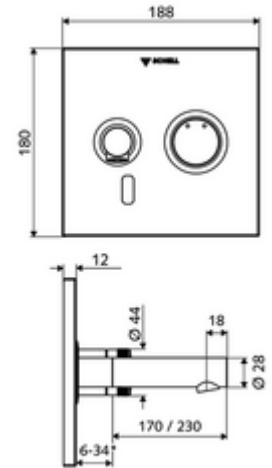

cikkszám: 01 930 06 99

LINUS W-E-M vakolat alatti csaptelep Kevert víz

WBW-E-M falsík alatti Masterboxhoz. Infravörös szenzor által vezérelt. Elemes működtetés. A SCHELL vízmenedzsmment rendszerrel történő hálózatra kapcsoláshoz alkalmas. SCHELL Single Control SSC rendszeren keresztül paraméterezhető.

* In Abhängigkeit der SCHELL Unterputz-Masterbox

Kiszerezés

- Előlap infravörös szenzorablakkal
  - Kevertvízes működtető gomb átvezetőhüvellyel
- Szerelőkeret infravörös szenzoros elektronikával, programozható
- 6 V-os elemtartó, IP 65 védelmi osztály
- Rögzítő alkatrészek

Technikai adatok

- Állíthatóság az SWS/ SSC rendszereken keresztül
  - Szenzor hatótávolsága (rövid / közepes / hosszú)
  - Programozás a szenzorablakon keresztül (ki / be)
  - Max. működési idő (1 - 360 mp)
  - Utólagos működési idő (0,6 - 60 mp)
  - Pangó víz elleni öblítés (ki / 5 - 600 mp, 1 - 240 óránként az utolsó öblítés után / 1 - 240 óránként)
  - Folyamatos öblítés termikus fertőtlenítéshez, forrázás elleni védelemmel (ki / 15 - 600 mp)
  - Tartós átfolyás (ki / 15 - 600 mp)
  - Energiatakarékos üzemmód (ki / 1 - 254 óránként az utolsó használat után)
  - Takarítás stop (ki / 60 - 360 mp)
- Állíthatóság közelítő reflexszel
  - Szenzor hatótávolsága (rövid / közepes / hosszú)
  - Pangó víz elleni öblítés (ki / 30 mp, 24 óránként az utolsó öblítés után / 24 óránként)
  - Folyamatos öblítés termikus fertőtlenítéshez, forrázás elleni védelemmel (ki / 300 mp / 120 mp)
  - Takarítás stop (ki / 60 mp)
- Átfolyás: átfolyási mennyiség, nyomástól független, max.: 5 l/min
- víznyomás: 1,0 - 5,0 bar
- max. nyugalmi nyomás: 8 bar
- Max. üzemi hőmérséklet: 70 °C (80 °C termikus fertőtlenítéshez)
- Alapanyag: Kifolyó Sárgaréz, az ivóvízről szóló német rendeletnek megfelelően; Működtetés Sárgaréz; Előlap Sárgaréz
- Felület: Kifolyó Króm; Működtetés Króm; Előlap Króm
- Kifolyó: k 230 mm
- Az előlap méretei: s 188 mm x m 180 mm x m 12 mm

Szállítási adatok

- súly: 2,19 kg/Darab
- csomagolási egység: 1

Szükséges alkatrészek

WBW-E-M vakolat alatti Masterbox

Cikkszám.: 01 946 00 99