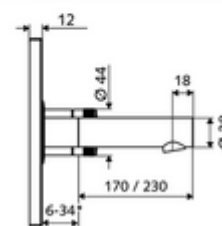

* In Abhängigkeit der SCHELL Unterputz-Masterbox

Kiszerezés

- Előlap infravörös szenzorablakkal
 - Kevertvízes működtető gomb átvezetőhüvellyel
- Szerelőkeret infravörös szenzoros elektronikával, programozható
- 6 V-os elemtartó, IP 65 védelmi osztály
- Rögzítő alkatrészek

Technikai adatok

- Állíthatóság az SWS/ SSC rendszereken keresztül
 - Szenzor hatótávolsága (rövid / közepes / hosszú)
 - Programozás a szenzorablakon keresztül (ki / be)
 - Max. működési idő (1 - 360 mp)
 - Utólagos működési idő (0,6 - 60 mp)
 - Pangó víz elleni öblítés (ki / 5 - 600 mp, 1 - 240 óránként az utolsó öblítés után / 1 - 240 óránként)
 - Folyamatos öblítés termikus fertőtlenítéshez, forrázás elleni védelemmel (ki / 15 - 600 mp)
 - Tartós átfolyás (ki / 15 - 600 mp)
 - Energiatakarékos üzemmód (ki / 1 - 254 óránként az utolsó használat után)
 - Takarítás stop (ki / 60 - 360 mp)
- Állíthatóság közelítő reflexszel
 - Szenzor hatótávolsága (rövid / közepes / hosszú)
 - Pangó víz elleni öblítés (ki / 30 mp, 24 óránként az utolsó öblítés után / 24 óránként)
 - Folyamatos öblítés termikus fertőtlenítéshez, forrázás elleni védelemmel (ki / 300 mp / 120 mp)
 - Takarítás stop (ki / 60 mp)
- Átfolyás: átfolyási mennyiség, nyomástól független, max.: 5 l/min
- víznyomás: 1,0 - 5,0 bar
- max. nyugalmi nyomás: 8 bar
- Max. üzemi hőmérséklet: 70 °C (80 °C termikus fertőtlenítéshez)
- Alapanyag: Kifolyó Sárgaréz, az ivóvízről szóló német rendeletnek megfelelően; Működtetés Sárgaréz; Előlap Sárgaréz
- Felület: Kifolyó Króm; Működtetés Króm; Előlap Króm
- Kifolyó: k 230 mm
- Az előlap méretei: s 188 mm x m 180 mm x m 12 mm

Szállítási adatok

- súly: 2,19 kg/Darab
- csomagolási egység: 1

Szükséges alkatrészek

WBW-E-M vakolat alatti Masterbox

Cikkszám.: 01 946 00 99

Ajánlott alkatrészek

SSC Bluetooth®-Modul	Cikkszám.: 00 916 00 99	
OPEN mosdó lefolyószelep	Cikkszám.: 02 002 06 99	vagy
PUSH OPEN mosdó lefolyószelep	Cikkszám.: 02 000 06 99	vagy