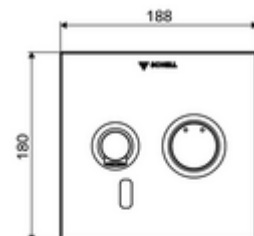

cikkszám: 01 930 06 99

LINUS W-E-M vakolat alatti csaptelep Kevert víz

WBW-E-M falsík alatti Masterboxhoz. Infravörös szenzor által vezérelt. Elemes működtetés. A SCHELL vízmenedzsment rendszerrel történő hálózatra kapcsoláshoz alkalmas. SCHELL Single Control SSC rendszeren keresztül paraméterezhető.

* In Abhängigkeit der SCHELL Unterputz-Masterbox

Kiszerezés

- Előlap infravörös szenzorablakkal
  - Kevertvízes működtető gomb átvezetőhüvellyel
- Szerelőkeret infravörös szenzoros elektronikával, programozható
- 6 V-os elemtartó, IP 65 védelmi osztály
- Rögzítő alkatrészek

Technikai adatok

- Állíthatóság az SWS/ SSC rendszereken keresztül
  - Szenzor hatótávolsága (rövid / közepes / hosszú)
  - Programozás a szenzorablakon keresztül (ki / be)
  - Max. működési idő (1 - 360 mp)
  - Utólagos működési idő (0,6 - 60 mp)
  - Pangó víz elleni öblítés (ki / 5 - 600 mp, 1 - 240 óránként az utolsó öblítés után / 1 - 240 óránként)
  - Folyamatos öblítés termikus fertőtlenítéshez, forrázás elleni védelemmel (ki / 15 - 600 mp)
  - Tartós átfolyás (ki / 15 - 600 mp)
  - Energiatakarékos üzemmód (ki / 1 - 254 óránként az utolsó használat után)
  - Takarítás stop (ki / 60 - 360 mp)
- Állíthatóság közelítő reflexszel
  - Szenzor hatótávolsága (rövid / közepes / hosszú)
  - Pangó víz elleni öblítés (ki / 30 mp, 24 óránként az utolsó öblítés után / 24 óránként)
  - Folyamatos öblítés termikus fertőtlenítéshez, forrázás elleni védelemmel (ki / 300 mp / 120 mp)
  - Takarítás stop (ki / 60 mp)
- Átfolyás: átfolyási mennyiség, nyomástól független, max.: 5 l/min
- víznyomás: 1,0 - 5,0 bar
- max. nyugalmi nyomás: 8 bar
- Max. üzemi hőmérséklet: 70 °C (80 °C termikus fertőtlenítéshez)
- Alapanyag: Kifolyó Sárgaréz, az ivóvízről szóló német rendeletnek megfelelően; Működtetés Sárgaréz; Előlap Sárgaréz
- Felület: Kifolyó Króm; Működtetés Króm; Előlap Króm
- Kifolyó: k 230 mm
- Az előlap méretei: s 188 mm x m 180 mm x m 12 mm

Szállítási adatok

- súly: 2,19 kg/Darab
- csomagolási egység: 1

Szükséges alkatrészek

WBW-E-M vakolat alatti Masterbox

Cikkszám.: 01 946 00 99