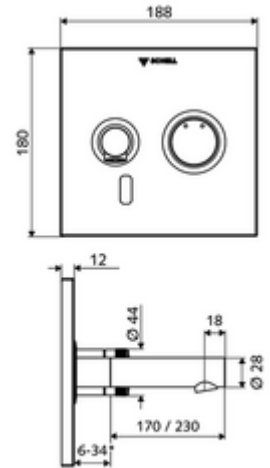

* In Abhängigkeit der SCHELL Unterputz-Masterbox

Kiszerezés

- Előlap infravörös szenzorablakkal
 - Kevertvízes működtető gomb átvezetőhüvellyel
- Szerelőkeret infravörös szenzoros elektronikával, programozható
- 6 V-os elemtartó, IP 65 védelmi osztály
- Rögzítő alkatrészek

Technikai adatok

- Állíthatóság az SWS/ SSC rendszereken keresztül
 - Szenzor hatótávolsága (rövid / közepes / hosszú)
 - Programozás a szenzorablakon keresztül (ki / be)
 - Max. működési idő (1 - 360 mp)
 - Utólagos működési idő (0,6 - 60 mp)
 - Pangó víz elleni öblítés (ki / 5 - 600 mp, 1 - 240 óránként az utolsó öblítés után / 1 - 240 óránként)
 - Folyamatos öblítés termikus fertőtlenítéshez, forrázás elleni védelemmel (ki / 15 - 600 mp)
 - Tartós átfolyás (ki / 15 - 600 mp)
 - Energiatakarékos üzemmód (ki / 1 - 254 óránként az utolsó használat után)
 - Takarítás stop (ki / 60 - 360 mp)
- Állíthatóság közelítő reflexszel
 - Szenzor hatótávolsága (rövid / közepes / hosszú)
 - Pangó víz elleni öblítés (ki / 30 mp, 24 óránként az utolsó öblítés után / 24 óránként)
 - Folyamatos öblítés termikus fertőtlenítéshez, forrázás elleni védelemmel (ki / 300 mp / 120 mp)
 - Takarítás stop (ki / 60 mp)
- Átfolyás: átfolyási mennyiség, nyomástól független, max.: 5 l/min
- víznyomás: 1,0 - 5,0 bar
- max. nyugalmi nyomás: 8 bar
- Max. üzemi hőmérséklet: 70 °C (80 °C termikus fertőtlenítéshez)
- Alapanyag: Kifolyó Sárgaréz, az ivóvízről szóló német rendeletnek megfelelően; Működtetés Sárgaréz; Előlap Rozsdamentes acél
- Felület: Kifolyó Króm; Működtetés Króm; Előlap Szálcsiszolt rozsdamentes acél
- Kifolyó: k 230 mm
- Az előlap méretei: s 188 mm x m 180 mm x m 12 mm