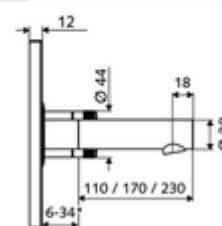

* In Abhängigkeit der SCHELL Unterputz-Masterbox

Kiszerezés

- Előlap infravörös szenzorablakkal
 - Kevertvízes működtető gomb átvezetőhüvellyel
- Szerelőkeret infravörös szenzoros elektronikával, programozható
- 6 V-os elemtartó, IP 65 védelmi osztály
- Rögzítő alkatrészek

Technikai adatok

- Állíthatóság az SWS/ SSC rendszereken keresztül
 - Szenzor hatótávolsága (rövid / közepes / hosszú)
 - Programozás a szenzorablakon keresztül (ki / be)
 - Max. működési idő (1 - 360 mp)
 - Utólagos működési idő (0,6 - 60 mp)
 - Pangó víz elleni öblítés (ki / 5 - 600 mp, 1 - 240 óránként az utolsó öblítés után / 1 - 240 óránként)
 - Folyamatos öblítés termikus fertőtlenítéshez, forrázás elleni védelemmel (ki / 15 - 600 mp)
 - Tartós átfolyás (ki / 15 - 600 mp)
 - Energiatakarékos üzemmód (ki / 1 - 254 óránként az utolsó használat után)
 - Takarítás stop (ki / 60 - 360 mp)
- Állíthatóság közelítő reflexszel
 - Szenzor hatótávolsága (rövid / közepes / hosszú)
 - Pangó víz elleni öblítés (ki / 30 mp, 24 óránként az utolsó öblítés után / 24 óránként)
 - Folyamatos öblítés termikus fertőtlenítéshez, forrázás elleni védelemmel (ki / 300 mp / 120 mp)
 - Takarítás stop (ki / 60 mp)
- Átfolyás: átfolyási mennyiség, nyomástól független, max.: 5 l/min
- víznyomás: 1,0 - 5,0 bar
- max. nyugalmi nyomás: 8 bar
- Max. üzemi hőmérséklet: 70 °C (80 °C termikus fertőtlenítéshez)
- Alapanyag: Kifolyó Sárgaréz, az ivóvízről szóló német rendeletnek megfelelően; Működtetés Sárgaréz; Előlap Rozsdamentes acél
- Felület: Kifolyó Króm; Működtetés Króm; Előlap Szálcsiszolt rozsdamentes acél
- Kifolyó: k 230 mm
- Az előlap méretei: s 188 mm x m 180 mm x m 12 mm